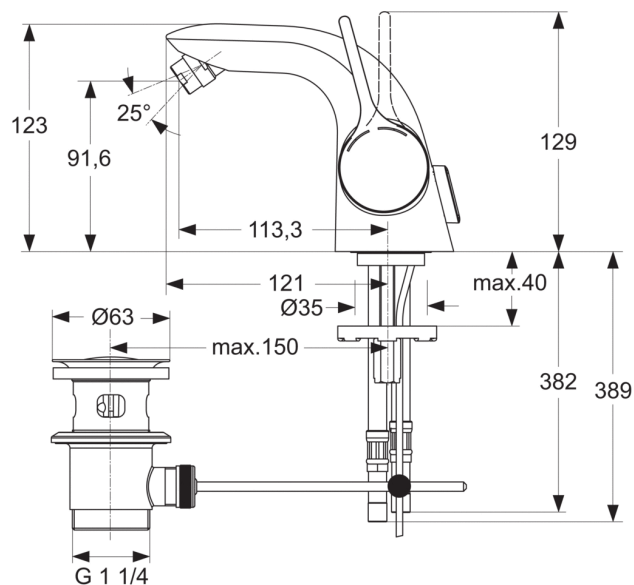

Артикул: A4268
MELANGE
MELANGE Однорукоятковый смеситель...

Смесители для биде

MELANGE Однорукоятковый смеситель для биде под 1 отверстие, система облегченного монтажа EASY-FIX, гибкая подводка 3/8", картридж 35 мм KEROX с ограничителем горячей воды, литой корпус с отверстием под стержень донного клапана, металлический донный клапан, металлическая рукоятка с индикатором горячей / холодной воды, аэратор CASCADE M18X1 на шаровом шарнире

Покрытие*

AA

*Покрытие: AA = Chrome