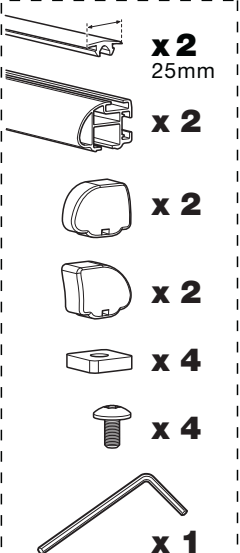

**THULE**<sup>®</sup>  
SWEDEN

- GB** Fitting instructions  
**D** Montageanleitung  
**F** Instructions de montage  
**NL** Montage-instructies  
**I** Istruzioni per il montaggio  
**E** Instrucciones de montaje  
**PT** Instruções de Montagem  
**S** Monteringsanvisning  
**FIN** Asennusohje  
**EST** Paigaldusjuhend  
**LAT** Stiprināšanas instrukcija  
**LIT** Pritvirtinimo instrukcijos  
**PL** Instrukcja montażu  
**RU** Инструкции по установке  
**CZ** Návod na montáž  
**SK** Návod na montáž  
**SLO** Navodila za pritrjevanje  
**HR** Uputa za sastavljanje  
**HU** A felszerelés módja  
**GR** Οδηγίες συναρμολόγησης  
**TR** Montaj talimatları  
 中文 安装说明  
 日本語 取扱(取付)説明書  
 한국어 장착 지침  
 ไทย คำแนะนำการติดตั้ง

908•A/501-3049-05

**Follow me...**

1

x 4

x 4

x 2

x 4

x 2

x 2

x 4

x 4

x 4

x 2

25mm

x 2

x 2