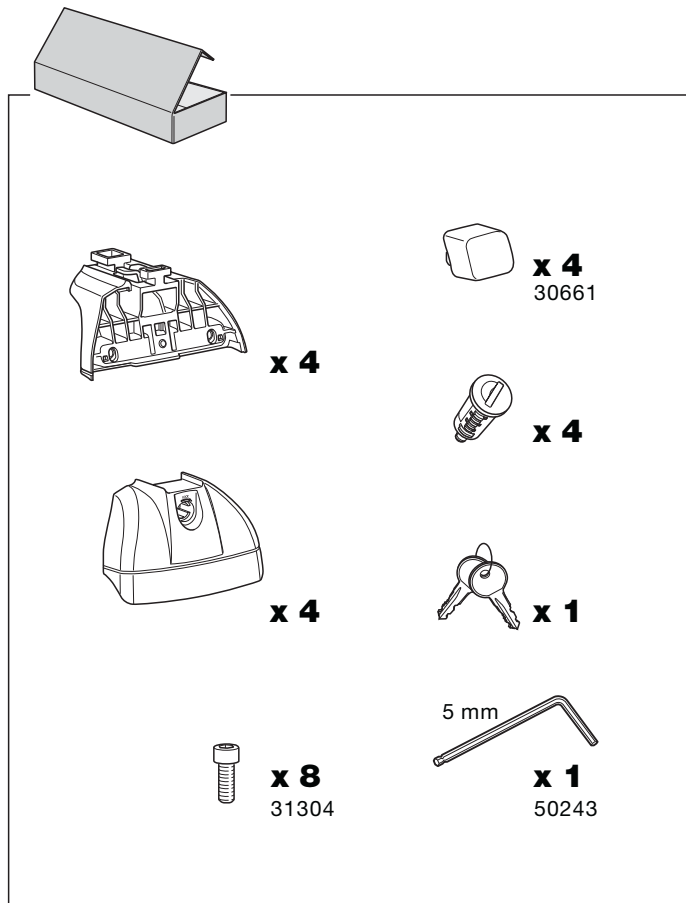

**THULE**<sup>®</sup>  
SWEDEN

- GB** Fitting instructions  
**D** Montageanleitung  
**F** Instructions de montage  
**NL** Montage-instructies  
**I** Istruzioni per il montaggio  
**E** Instrucciones de montaje  
**PT** Instruções de Montagem  
**S** Monteringsanvisning  
**FIN** Asennusohje  
**EST** Paigaldusjuhend  
**LAT** Stiprināšanas instrukcija  
**LIT** Pritvirtinimo instrukcijos  
**PL** Instrukcja montażu  
**RU** Инструкции по установке  
**CZ** Návod na montáž  
**SK** Návod na montáž  
**SLO** Navodila za pritrjevanje  
**HR** Uputa za sastavljanje  
**HU** A felszerelés módja  
**GR** Οδηγίες συναρμολόγησης  
**TR** Montaj talimatları  
 中文 安装说明  
 日本語 取扱(取付)説明書  
 한국어 장착 지침  
 ไทย คำแนะนำการติดตั้ง

908•A/501-3049-05

**Follow me...**

1

x 4

x 4

x 2

x 4

x 2

x 2

x 4

x 4

x 4

x 2

25mm

x 2

x 2