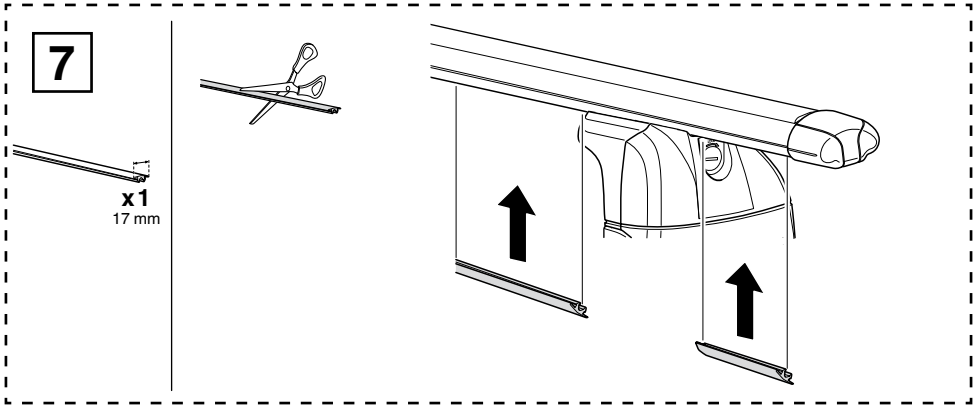

DAIHATSU Terios,
5-dr SUV, 98-99, 00-05
SUZUKI Grand Vitara,
3/5-dr SUV, 06-

**B****C****D**

544	(x4)
596	(x6)
588	(x8)
NA 510	(x10)
EUR 452	(x12)

WW ▶ Thule Sweden AB, Box 69, 330 33 Hillerstorp, SWEDEN
 NA ▶ Thule Inc., 42 Silvermine Road, Seymour, Connecticut 06483, USA