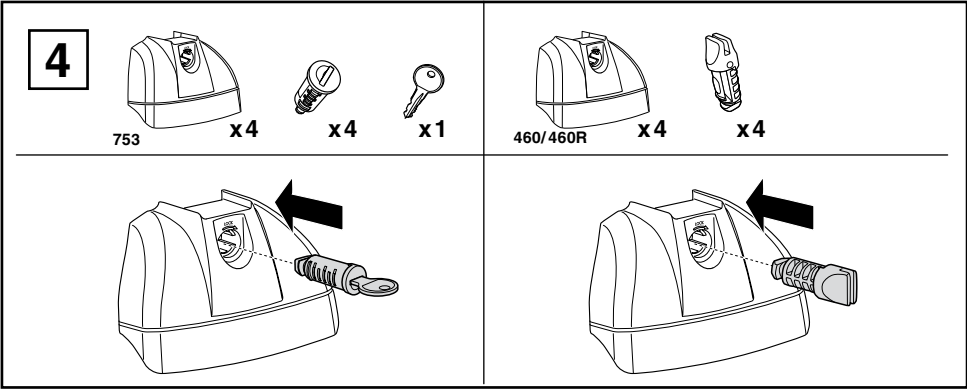

DAIHATSU Terios,
5-dr SUV, 98-99, 00-05
SUZUKI Grand Vitara,
3/5-dr SUV, 06-

**B****C****D**

544	(x4)
596	(x6)
588	(x8)
NA 510	(x10)
EUR 452	(x12)

WW ▶ Thule Sweden AB, Box 69, 330 33 Hillerstorp, SWEDEN
 NA ▶ Thule Inc., 42 Silvermine Road, Seymour, Connecticut 06483, USA