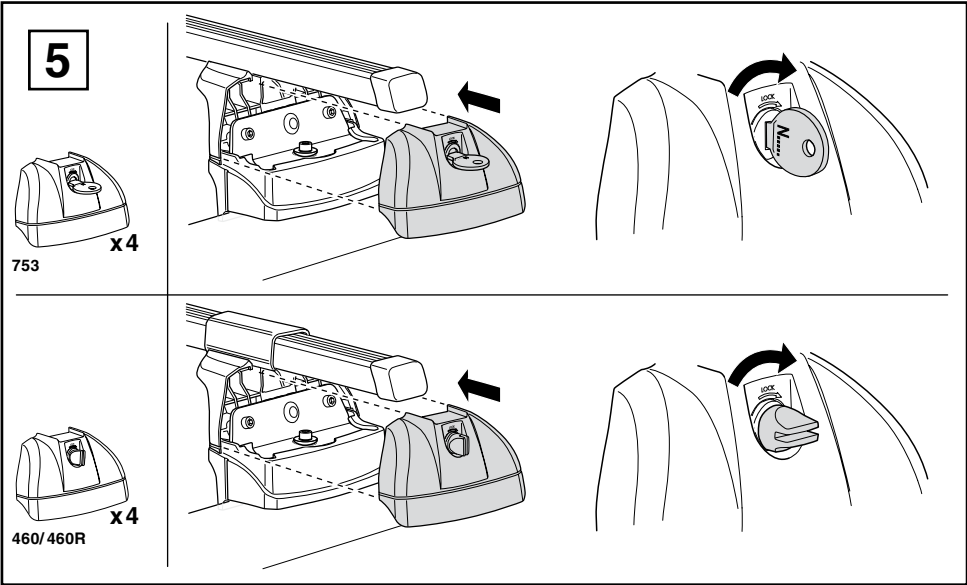

DAIHATSU Terios,
5-dr SUV, 98-99, 00-05
SUZUKI Grand Vitara,
3/5-dr SUV, 06-

**B****C****D**

544	(x4)
596	(x6)
588	(x8)
NA 510	(x10)
EUR 452	(x12)

WW ▶ Thule Sweden AB, Box 69, 330 33 Hillerstorp, SWEDEN
 NA ▶ Thule Inc., 42 Silvermine Road, Seymour, Connecticut 06483, USA