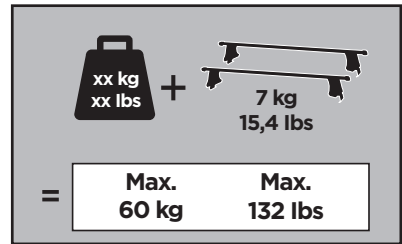

ISO 11154-E

141748
C.20140228
519-1748-02

Bring your life
thule.com