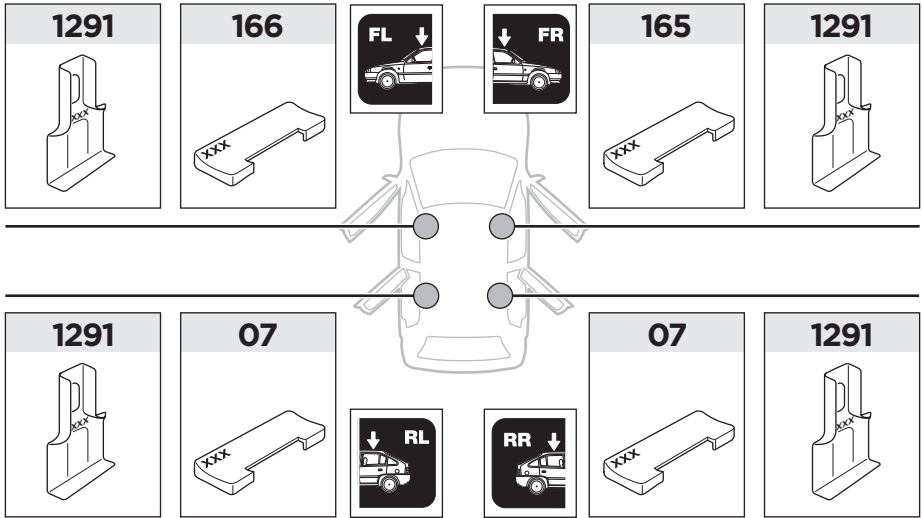

165 x1

166 x1

1291 x4

x1

x1

1

	X (scale)	X (mm)	X (inch)
AUDI A3, 4-dr Sedan, 13- / *14-	38	1031	40 ⁵ / ₈

	Y (scale)	Y (mm)	Y (inch)
AUDI A3, 4-dr Sedan, 13- / *14-	34,5	996	39 ¹ / ₄

2

AUDI A3, 4-dr Sedan, 13- / *14-

3

	W (mm)	Z (mm)	W (inch)	Z (inch)
AUDI A3, 4-dr Sedan, 13- / *14-	255	722	10	29 ³ / ₈