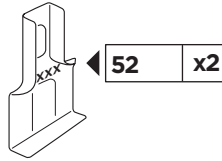

Bring your life
thule.com

78 x1

79 x1

331 x1

332 x1

x1

x1

1

	X (scale)	X (mm)	X (inch)
ACURA ILX , 4-dr Sedan, *13-	41	1061	41 ³ / ₄
HONDA Civic , 4-dr Sedan, *13-	41	1061	41 ³ / ₄

	Y (scale)	Y (mm)	Y (inch)
ACURA ILX , 4-dr Sedan, *13-	41	1061	41 ³ / ₄
HONDA Civic , 4-dr Sedan, *13-	38	1031	40 ⁵ / ₈

2

ACURA ILX, 4-dr Sedan, *13-
HONDA Civic, 4-dr Sedan, *13-

3

	W (mm)	Z (mm)	W (inch)	Z (inch)
ACURA ILX , 4-dr Sedan, *13-	229	679	9	26 ³/₄
HONDA Civic , 4-dr Sedan, *13-	229	679	9	26 ³/₄