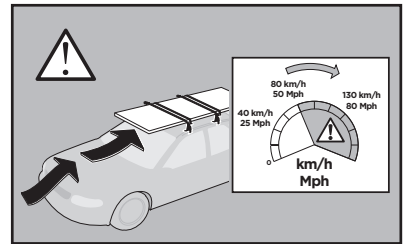

Thule Rapid System Kit 1718

> Instructions

ACURA ILX, 4-dr Sedan, *13-

HONDA Civic, 4-dr Sedan, *13-

*North America

ISO 11154-E

141718

C.20130613
519-1718-02