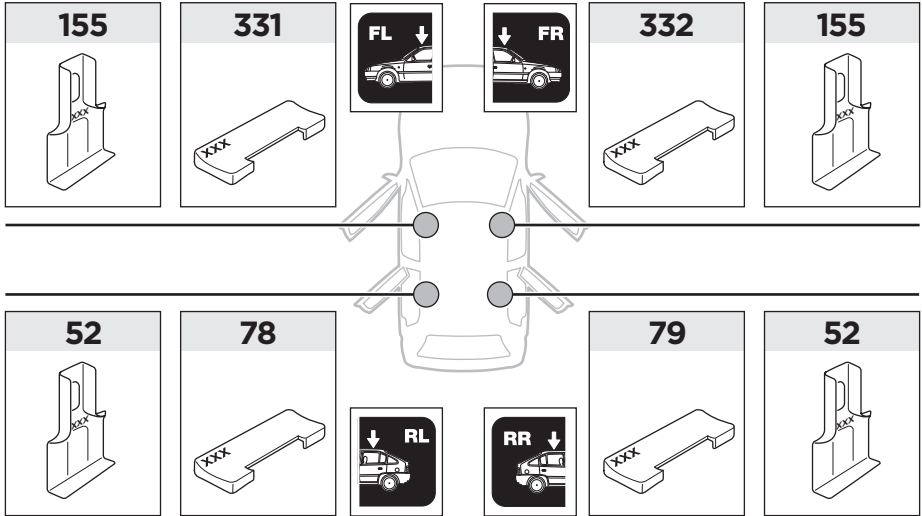

Bring your life
thule.com

78 x1

79 x1

331 x1

332 x1

x1

x1

1

	X (scale)	X (mm)	X (inch)
ACURA ILX , 4-dr Sedan, *13-	41	1061	41 ³ / ₄
HONDA Civic , 4-dr Sedan, *13-	41	1061	41 ³ / ₄

	Y (scale)	Y (mm)	Y (inch)
ACURA ILX , 4-dr Sedan, *13-	41	1061	41 ³ / ₄
HONDA Civic , 4-dr Sedan, *13-	38	1031	40 ⁵ / ₈

2

ACURA ILX, 4-dr Sedan, *13-
HONDA Civic, 4-dr Sedan, *13-

3

	W (mm)	Z (mm)	W (inch)	Z (inch)
ACURA ILX , 4-dr Sedan, *13-	229	679	9	26 ³/₄
HONDA Civic , 4-dr Sedan, *13-	229	679	9	26 ³/₄