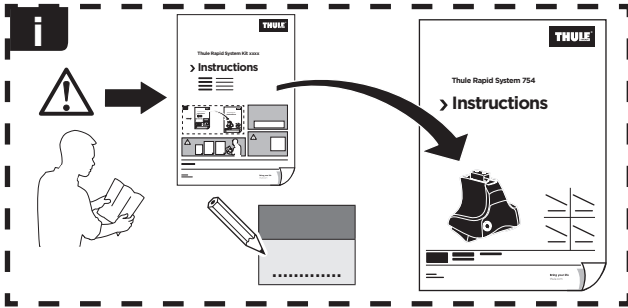

Thule Rapid System Kit 1718

> Instructions

ACURA ILX, 4-dr Sedan, *13-

HONDA Civic, 4-dr Sedan, *13-

*North America

ISO 11154-E

141718

C.20130613
519-1718-02