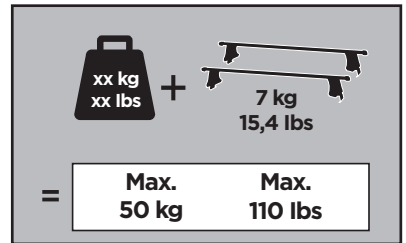

Thule Rapid System Kit 1718

> Instructions

ACURA ILX, 4-dr Sedan, *13-

HONDA Civic, 4-dr Sedan, *13-

*North America

ISO 11154-E

141718

C.20130613
519-1718-02

Bring your life
thule.com

78 x1

79 x1

331 x1

332 x1

x1

x1

1

	X (scale)	X (mm)	X (inch)
ACURA ILX, 4-dr Sedan, *13-	41	1061	41 ³/₄
HONDA Civic, 4-dr Sedan, *13-	41	1061	41 ³/₄