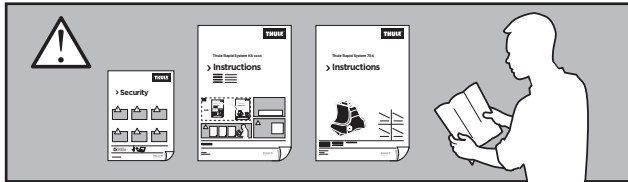

Thule Rapid System Kit 1718

> Instructions

ACURA ILX, 4-dr Sedan, *13-

HONDA Civic, 4-dr Sedan, *13-

*North America

ISO 11154-E

141718

C.20130613
519-1718-02