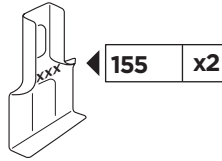

Bring your life
thule.com

78 x1

79 x1

331 x1

332 x1

x1

x1

1

	X (scale)	X (mm)	X (inch)
ACURA ILX , 4-dr Sedan, *13-	41	1061	41 ³ / ₄
HONDA Civic , 4-dr Sedan, *13-	41	1061	41 ³ / ₄

	Y (scale)	Y (mm)	Y (inch)
ACURA ILX , 4-dr Sedan, *13-	41	1061	41 ³ / ₄
HONDA Civic , 4-dr Sedan, *13-	38	1031	40 ⁵ / ₈

2

ACURA ILX, 4-dr Sedan, *13-
HONDA Civic, 4-dr Sedan, *13-

3

	W (mm)	Z (mm)	W (inch)	Z (inch)
ACURA ILX , 4-dr Sedan, *13-	229	679	9	26 ³/₄
HONDA Civic , 4-dr Sedan, *13-	229	679	9	26 ³/₄