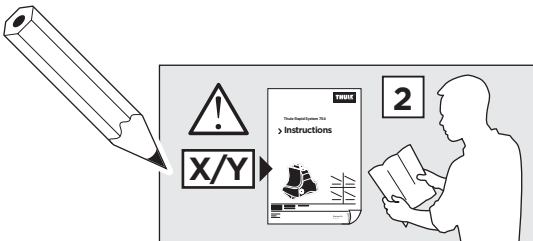

1168 x2

1169 x2

x1

x1

1

	X (scale)	X (mm)	X (inch)
MITSUBISHI Mirage , 5-dr Hatchback, 12-	40	1051	41 ³ / ₈
MITSUBISHI Space Star , 5-dr Hatchback, 12-	40	1051	41 ³ / ₈

	Y (scale)	Y (mm)	Y (inch)
MITSUBISHI Mirage , 5-dr Hatchback, 12-	32,5	976	38 ³ / ₈
MITSUBISHI Space Star , 5-dr Hatchback, 12-	32,5	976	38 ³ / ₈