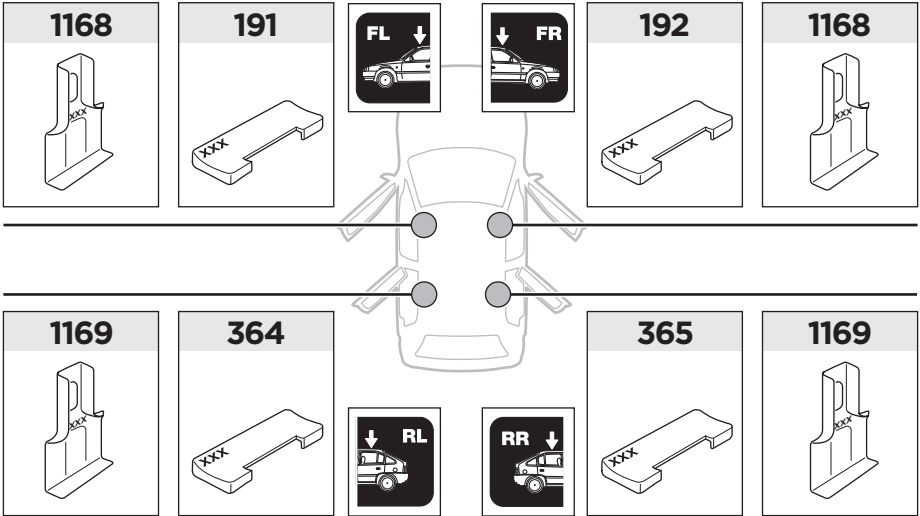

1168 x2

1169 x2

x1

x1

1

	X (scale)	X (mm)	X (inch)
MITSUBISHI Mirage , 5-dr Hatchback, 12-	40	1051	41 ³ / ₈
MITSUBISHI Space Star , 5-dr Hatchback, 12-	40	1051	41 ³ / ₈

	Y (scale)	Y (mm)	Y (inch)
MITSUBISHI Mirage , 5-dr Hatchback, 12-	32,5	976	38 ³ / ₈
MITSUBISHI Space Star , 5-dr Hatchback, 12-	32,5	976	38 ³ / ₈

2

MITSUBISHI Mirage, 5-dr Hatchback, 12-
MITSUBISHI Space Star, 5-dr Hatchback, 12-

3

	W (mm)	Z (mm)	W (inch)	Z (inch)
MITSUBISHI Mirage , 5-dr Hatchback, 12-	195	720	7 ⁵ / ₈	28 ³ / ₈
MITSUBISHI Space Star , 5-dr Hatchback, 12-	195	720	7 ⁵ / ₈	28 ³ / ₈