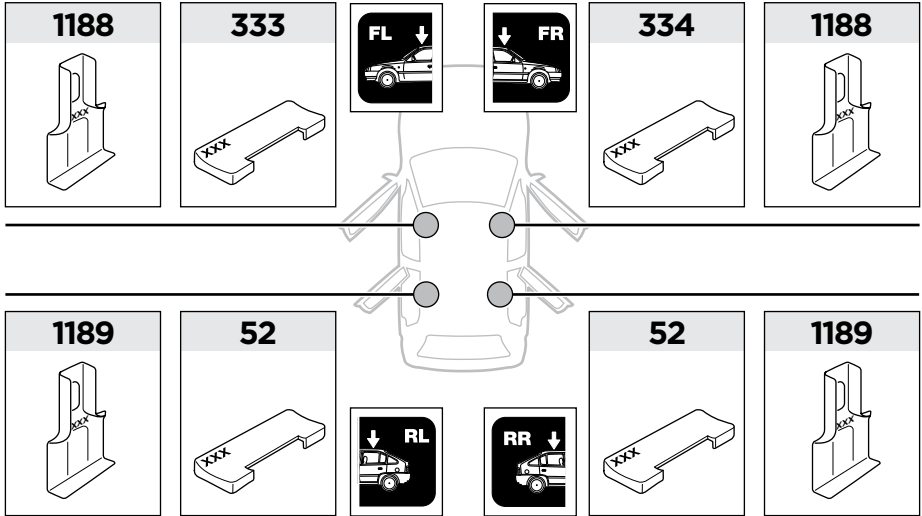

333 x1

334 x1

1188 x2

1189 x2

x1

x1

1

	X (scale)	X (mm)	X (inch)
KIA Rio , 5-dr Hatchback, 11-	37	1021	40 1/4

	Y (scale)	Y (mm)	Y (inch)
KIA Rio , 5-dr Hatchback, 11-	26,5	916	36 1/8

2

KIA Rio, 5-dr Hatchback, 11-

3

	W (mm)	Z (mm)	W (inch)	Z (inch)
KIA Rio, 5-dr Hatchback, 11-	270	670	10 ⁵/₈	26 ³/₈