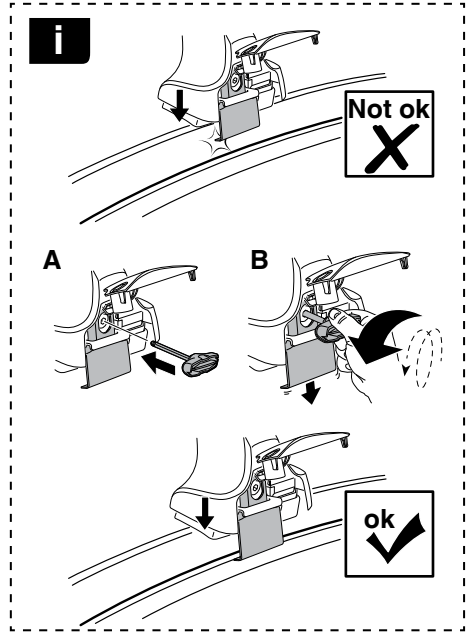

6

MITSUBISHI Galant, 4-dr Sedan, *04-

X mm

Y mm

X inch

Y inch

250 mm

660 mm

9 3/4"

26