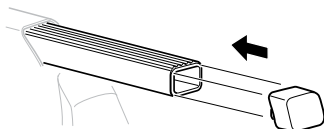

480 Traverse (North America)

(North America)

610 x2
611 x2
178 x4
800 x1

1

2

754 Rapid System
480R Rapid Traverse
(North America)

x4

x4

x4

480 Traverse
(North America)

x4

3**754** Rapid System

	X
MITSUBISHI Galant, 4-dr Sedan, *04-	29

	Y
MITSUBISHI Galant, 4-dr Sedan, *04-	26,5

3**480R** Rapid Traverse**480** Traverse**(North America)**

	X inch	X mm
MITSUBISHI Galant, 4-dr Sedan, *04-	37"	941 mm

	Y inch	Y mm
MITSUBISHI Galant, 4-dr Sedan, *04-	36 1/8"	916 mm

4

5

MITSUBISHI Galant, 4-dr Sedan, *04-

6

MITSUBISHI Galant, 4-dr Sedan, *04-

X mm

Y mm