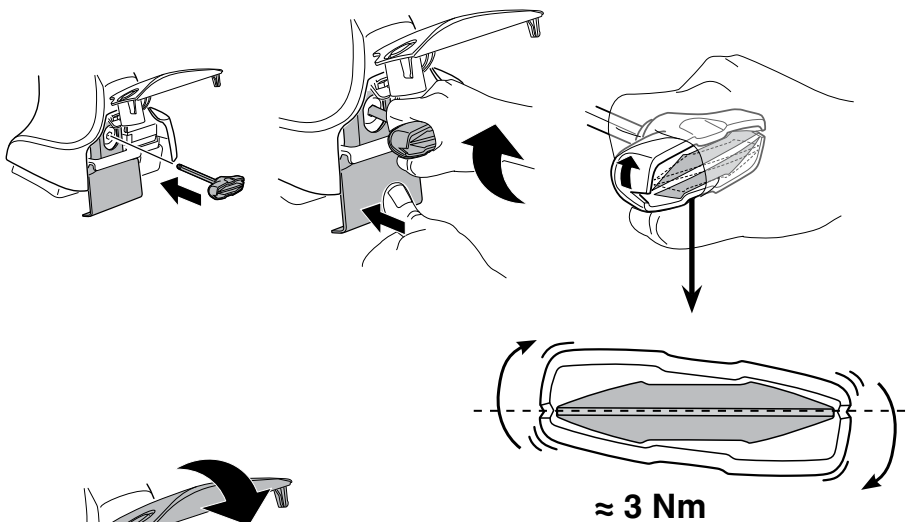

7

GB/US	Tighten alternately
D	Die Schrauben abwechselnd anziehen
F	Serrer alternativement chaque côté
NL	Afwisselend aan de linker- en de rechterkant aandraaien
I	Alternare il serraggio delle viti
E	Apertar alternativamente
PT	Aperte alternadamente
S	Dra åt växelvis
FIN	Kierrä vuorotellen
EST	Pinguldage vaheldumisi
LAT	Pielveiciet pamišus
LIT	Užsukinėkite pakaitomis
PL	Śruby dokręcaj naprzemiennie
RU	Загряивайте попеременно

CZ	Pokręřta bagažníka dokręřcaj dokręřcaj naprzemiennie.
SK	Dofahajte striedavo
SLO	Privijajte izmenično.
HR	Naizmjenočno zategnite
HU	Egymástól függetlenül szorítandó
GR	Σφιγίγες ενολάξ
TR	Dönüşümlü sıkın

中文 交替拧紧

한국어 번갈아 가며 조이십시오.

日本語 交互に締め付けてください。

ไทย ชันในแบบสลับ

8