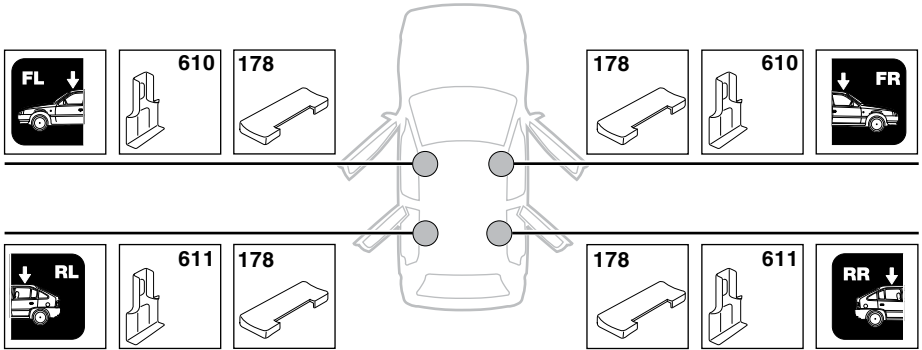

x4

480 Traverse
(North America)

x4

3**754** Rapid System

	X
MITSUBISHI Galant, 4-dr Sedan, *04-	29

	Y
MITSUBISHI Galant, 4-dr Sedan, *04-	26,5

3**480R** Rapid Traverse**480** Traverse**(North America)**

	X inch	X mm
MITSUBISHI Galant, 4-dr Sedan, *04-	37"	941 mm

	Y inch	Y mm
MITSUBISHI Galant, 4-dr Sedan, *04-	36 1/8"	916 mm

4

5

MITSUBISHI Galant, 4-dr Sedan, *04-

6

MITSUBISHI Galant, 4-dr Sedan, *04-

X mm

Y mm