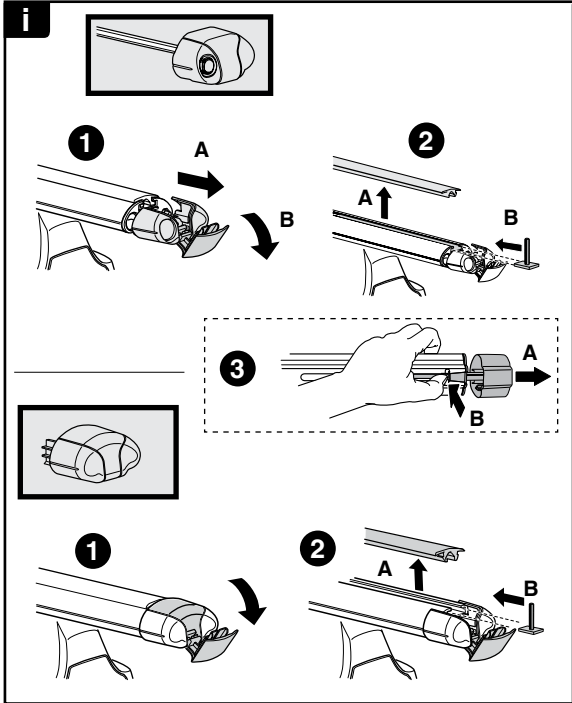

中文 交替拧紧

한국어 번갈아 가며 조이십시오.

日本語 交互に締め付けてください。

ไทย ชันในแบบสลับ

8

THULE
SWEDEN
**ONE
KEY
SYSTEM**

		(x4)
		(x6)
		(x8)
NA		(x10)
EUR		(x12)
ASIA		

WW ▶ Thule Sweden AB, Box 69, 330 33 Hillerstorp, SWEDEN
NA ▶ Thule Inc., 42 Silvermine Road, Seymour, Connecticut 06483, USA