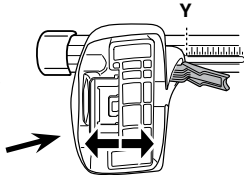

x4

480 Traverse
(North America)

x4

3**754** Rapid System

	X
MITSUBISHI Galant, 4-dr Sedan, *04-	29

	Y
MITSUBISHI Galant, 4-dr Sedan, *04-	26,5

3**480R** Rapid Traverse**480** Traverse**(North America)**

	X inch	X mm
MITSUBISHI Galant, 4-dr Sedan, *04-	37"	941 mm

	Y inch	Y mm
MITSUBISHI Galant, 4-dr Sedan, *04-	36 1/8"	916 mm

4

5

MITSUBISHI Galant, 4-dr Sedan, *04-

6

MITSUBISHI Galant, 4-dr Sedan, *04-

X mm

Y mm