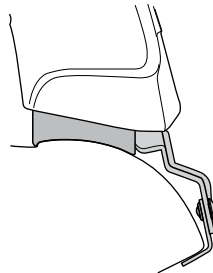

X inch

Y inch

250 mm

660 mm

9 3/4"

26

7

GB/US	Tighten alternately
D	Die Schrauben abwechselnd anziehen
F	Serrer alternativement chaque côté
NL	Afwisselend aan de linker- en de rechterkant aandraaien
I	Alternare il serraggio delle viti
E	Apertar alternativamente
PT	Aperte alternadamente
S	Dra åt växelvis
FIN	Kierrä vuorotellen
EST	Pinguldage vaheldumisi
LAT	Pielveiciet pamišus
LIT	Užsukinėkite pakaitomis
PL	Śruby dokręcaj naprzemiennie
RU	Загряивайте попеременно