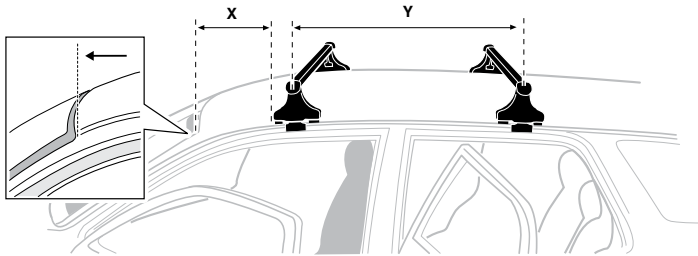

	Y inch	Y mm
MITSUBISHI Galant, 4-dr Sedan, *04-	36 1/8"	916 mm

4

5

MITSUBISHI Galant, 4-dr Sedan, *04-

6

MITSUBISHI Galant, 4-dr Sedan, *04-

X mm

Y mm

X inch

Y inch

250 mm

660 mm

9 3/4"

26

7

GB/US	Tighten alternately
D	Die Schrauben abwechselnd anziehen
F	Serrer alternativement chaque côté
NL	Afwisselend aan de linker- en de rechterkant aandraaien
I	Alternare il serraggio delle viti
E	Apertar alternativamente
PT	Aperte alternadamente
S	Dra åt växelvis
FIN	Kierrä vuorotellen
EST	Pinguldage vaheldumisi
LAT	Pielveiciet pamišus
LIT	Užsukinėkite pakaitomis
PL	Śruby dokręcaj naprzemiennie
RU	Загряивайте попеременно