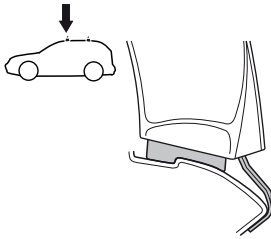

ACURA RDX, 5-dr SUV, 07-	X inch	X mm
	44 1/4"	1126 mm

1

2

ACURA RDX, 5-dr SUV, 07-	Y inch	Y mm
	40 1/2"	1031 mm

4

ACURA RDX, 5-dr SUV, 07-

5

	X mm	Y mm	X inch	Y inch
ACURA RDX, 5-dr SUV, 07-	255 mm	705 mm	10"	27 ³ / ₄ "

GB/US Tighten alternately

D Die Schrauben abwechselnd anziehen

F Serrer alternativement chaque côté

NL Afwisselend aan de linker- en de rechterkant aandraaien

I Alternare il serraggio delle viti

E Apertar alternativamente