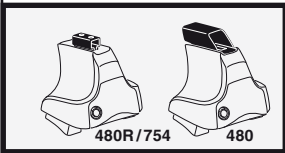

ACURA RDX, 5-dr SUV, 07-	X inch	X mm
	44 1/4"	1126 mm

1

2

ACURA RDX, 5-dr SUV, 07-	Y inch	Y mm
	40 1/2"	1031 mm

4

ACURA RDX, 5-dr SUV, 07-

5

	X mm	Y mm	X inch	Y inch
ACURA RDX, 5-dr SUV, 07-	255 mm	705 mm	10"	27 ³ / ₄ "