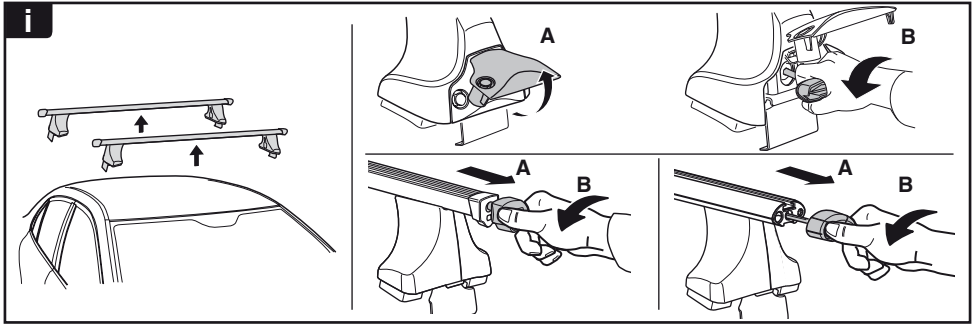

* ≈ 3 Nm

750

4 Nm

THULE
SWEDEN
**ONE
KEY
SYSTEM**

- 544 (x4)
- 596 (x6)
- 588 (x8)
- NA 510 (x10)
- EUR 452 (x12)
- ASIA

WW ▶ Thule Sweden AB, Box 69, 330 33 Hillerstorp, SWEDEN
NA ▶ Thule Inc., 42 Silvermine Road, Seymour, Connecticut 06483, USA