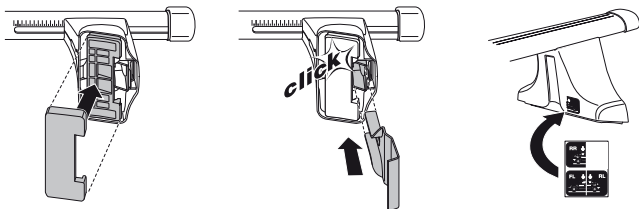

ACURA RDX, 5-dr SUV, 07-	X inch	X mm
	44 1/4"	1126 mm

1

2

ACURA RDX, 5-dr SUV, 07-	Y inch	Y mm
	40 1/2"	1031 mm

4

ACURA RDX, 5-dr SUV, 07-

5

	X mm	Y mm	X inch	Y inch
ACURA RDX, 5-dr SUV, 07-	255 mm	705 mm	10"	27 ³ / ₄ "

GB/US Tighten alternately

D Die Schrauben abwechselnd anziehen

F Serrer alternativement chaque côté

NL Afwisselend aan de linker- en de rechterkant aandraaien

I Alternare il serraggio delle viti

E Apertar alternativamente