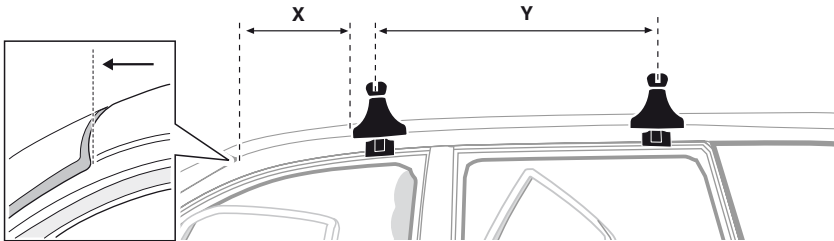

ACURA RDX, 5-dr SUV, 07-	X inch	X mm
	44 1/4"	1126 mm

1

2

ACURA RDX, 5-dr SUV, 07-	Y inch	Y mm
	40 1/2"	1031 mm

4

ACURA RDX, 5-dr SUV, 07-

5

	X mm	Y mm	X inch	Y inch
ACURA RDX, 5-dr SUV, 07-	255 mm	705 mm	10"	27 ³ / ₄ "

GB/US Tighten alternately

D Die Schrauben abwechselnd anziehen

F Serrer alternativement chaque côté

NL Afwisselend aan de linker- en de rechterkant aandraaien

I Alternare il serraggio delle viti

E Apertar alternativamente