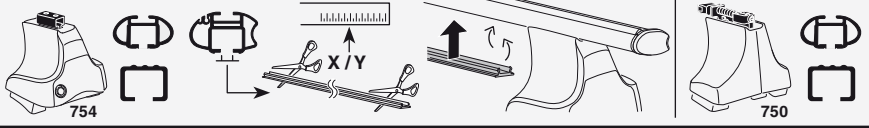

Kit 1550

ACURA RDX, 5-dr SUV, 07-*

* w/o factory rack

480R
754

480

750

Kit

3

1

2

ACURA RDX, 5-dr SUV, 07-	X
	47,5

1

2

ACURA RDX, 5-dr SUV, 07-	Y
	38

1

2

ACURA RDX, 5-dr SUV, 07-	X inch	X mm
	44 1/4"	1126 mm

1

2

ACURA RDX, 5-dr SUV, 07-	Y inch	Y mm
	40 1/2"	1031 mm

4

ACURA RDX, 5-dr SUV, 07-

5

	X mm	Y mm	X inch	Y inch
ACURA RDX, 5-dr SUV, 07-	255 mm	705 mm	10"	27 ³ / ₄ "