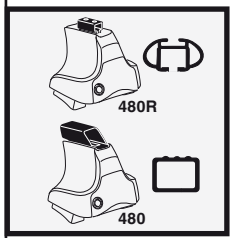

1

2

ACURA RDX, 5-dr SUV, 07-	X inch	X mm
	44 1/4"	1126 mm

1

2

ACURA RDX, 5-dr SUV, 07-	Y inch	Y mm
	40 1/2"	1031 mm