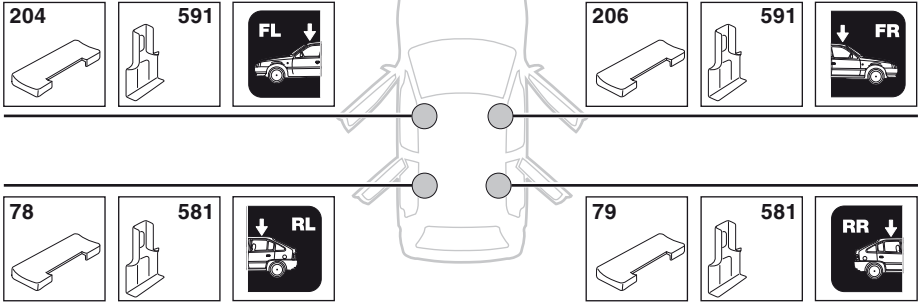

ACURA RDX, 5-dr SUV, 07-	X inch	X mm
	44 1/4"	1126 mm

1

2

ACURA RDX, 5-dr SUV, 07-	Y inch	Y mm
	40 1/2"	1031 mm

4

ACURA RDX, 5-dr SUV, 07-

5

	X mm	Y mm	X inch	Y inch
ACURA RDX, 5-dr SUV, 07-	255 mm	705 mm	10"	27 ³ / ₄ "

GB/US Tighten alternately

D Die Schrauben abwechselnd anziehen

F Serrer alternativement chaque côté

NL Afwisselend aan de linker- en de rechterkant aandraaien

I Alternare il serraggio delle viti

E Apertar alternativamente