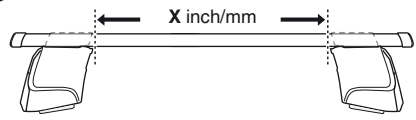

3

1

2

	X
ACURA MDX, 5-dr SUV, 01-06	39,5
HONDA MDX, 5-dr SUV, 03-06	39,5

1

2

	Y
ACURA MDX, 5-dr SUV, 01-06	44
HONDA MDX, 5-dr SUV, 03-06	44

1

2

	X inch	X mm
ACURA MDX, 5-dr SUV, 01-06	41 1/4"	1046 mm
HONDA MDX, 5-dr SUV, 03-06	41 1/4"	1046 mm

1

2

	Y inch	Y mm
ACURA MDX, 5-dr SUV, 01-06	43"	1091 mm
HONDA MDX, 5-dr SUV, 03-06	43"	1091 mm

4

ACURA MDX, 5-dr SUV, 01-06
 HONDA MDX, 5-dr SUV, 03-06

5

	X mm	Y mm	X inch	Y inch
ACURA MDX, 5-dr SUV, 01-06	280 mm	700 mm	11"	27 1/2"
HONDA MDX, 5-dr SUV, 03-06	280 mm	700 mm	11"	27 1/2"

GB/US Tighten alternately

D Die Schrauben abwechselnd anziehen

F Serrer alternativement chaque côté