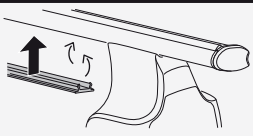

3

1

2

	X
ACURA MDX, 5-dr SUV, 01-06	39,5
HONDA MDX, 5-dr SUV, 03-06	39,5

1

2

	Y
ACURA MDX, 5-dr SUV, 01-06	44
HONDA MDX, 5-dr SUV, 03-06	44

1

2

	X inch	X mm
ACURA MDX, 5-dr SUV, 01-06	41 1/4"	1046 mm
HONDA MDX, 5-dr SUV, 03-06	41 1/4"	1046 mm

1

2

	Y inch	Y mm
ACURA MDX, 5-dr SUV, 01-06	43"	1091 mm
HONDA MDX, 5-dr SUV, 03-06	43"	1091 mm