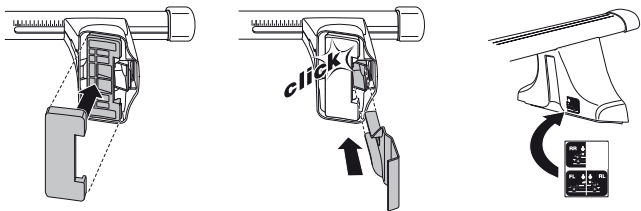

2

	X inch	X mm
ACURA MDX, 5-dr SUV, 01-06	41 1/4"	1046 mm
HONDA MDX, 5-dr SUV, 03-06	41 1/4"	1046 mm

1

2

	Y inch	Y mm
ACURA MDX, 5-dr SUV, 01-06	43"	1091 mm
HONDA MDX, 5-dr SUV, 03-06	43"	1091 mm

4

ACURA MDX, 5-dr SUV, 01-06
 HONDA MDX, 5-dr SUV, 03-06

5

	X mm	Y mm	X inch	Y inch
ACURA MDX, 5-dr SUV, 01-06	280 mm	700 mm	11"	27 1/2"
HONDA MDX, 5-dr SUV, 03-06	280 mm	700 mm	11"	27 1/2"

GB/US Tighten alternately

D Die Schrauben abwechselnd anziehen

F Serrer alternativement chaque côté