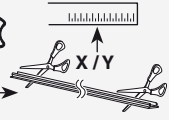

3

1

2

	X
ACURA MDX, 5-dr SUV, 01-06	39,5
HONDA MDX, 5-dr SUV, 03-06	39,5

1

2

	Y
ACURA MDX, 5-dr SUV, 01-06	44
HONDA MDX, 5-dr SUV, 03-06	44

1

2

	X inch	X mm
ACURA MDX, 5-dr SUV, 01-06	41 1/4"	1046 mm
HONDA MDX, 5-dr SUV, 03-06	41 1/4"	1046 mm

1

2

	Y inch	Y mm
ACURA MDX, 5-dr SUV, 01-06	43"	1091 mm
HONDA MDX, 5-dr SUV, 03-06	43"	1091 mm