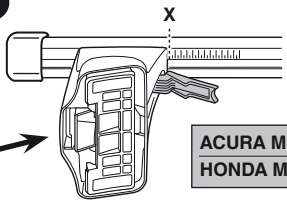

3

1

2

	X
ACURA MDX, 5-dr SUV, 01-06	39,5
HONDA MDX, 5-dr SUV, 03-06	39,5

1

2

	Y
ACURA MDX, 5-dr SUV, 01-06	44
HONDA MDX, 5-dr SUV, 03-06	44

1

2

	X inch	X mm
ACURA MDX, 5-dr SUV, 01-06	41 1/4"	1046 mm
HONDA MDX, 5-dr SUV, 03-06	41 1/4"	1046 mm

1

2

	Y inch	Y mm
ACURA MDX, 5-dr SUV, 01-06	43"	1091 mm
HONDA MDX, 5-dr SUV, 03-06	43"	1091 mm