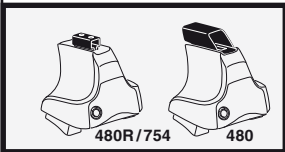

2

	X inch	X mm
ACURA MDX, 5-dr SUV, 01-06	41 1/4"	1046 mm
HONDA MDX, 5-dr SUV, 03-06	41 1/4"	1046 mm

1

2

	Y inch	Y mm
ACURA MDX, 5-dr SUV, 01-06	43"	1091 mm
HONDA MDX, 5-dr SUV, 03-06	43"	1091 mm

4

ACURA MDX, 5-dr SUV, 01-06
 HONDA MDX, 5-dr SUV, 03-06

5

	X mm	Y mm	X inch	Y inch
ACURA MDX, 5-dr SUV, 01-06	280 mm	700 mm	11"	27 1/2"
HONDA MDX, 5-dr SUV, 03-06	280 mm	700 mm	11"	27 1/2"

GB/US Tighten alternately

D Die Schrauben abwechselnd anziehen

F Serrer alternativement chaque côté