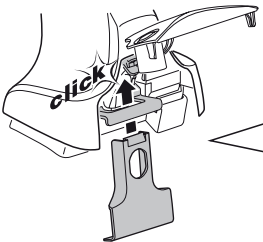

5

	X mm	Y mm	X inch	Y inch
ACURA MDX, 5-dr SUV, 01-06	280 mm	700 mm	11"	27 1/2"
HONDA MDX, 5-dr SUV, 03-06	280 mm	700 mm	11"	27 1/2"

GB/US Tighten alternately

D Die Schrauben abwechselnd anziehen

F Serrer alternativement chaque côté