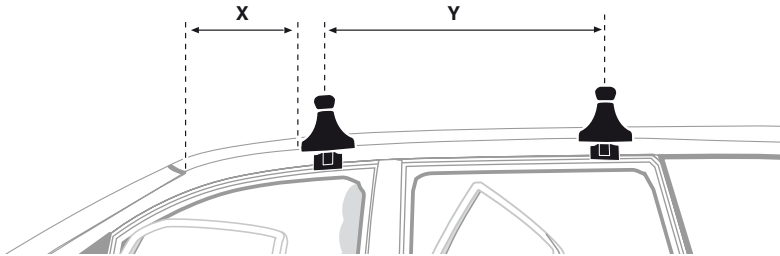

2

	X inch	X mm
ACURA MDX, 5-dr SUV, 01-06	41 1/4"	1046 mm
HONDA MDX, 5-dr SUV, 03-06	41 1/4"	1046 mm

1

2

	Y inch	Y mm
ACURA MDX, 5-dr SUV, 01-06	43"	1091 mm
HONDA MDX, 5-dr SUV, 03-06	43"	1091 mm

4

ACURA MDX, 5-dr SUV, 01-06
 HONDA MDX, 5-dr SUV, 03-06

5

	X mm	Y mm	X inch	Y inch
ACURA MDX, 5-dr SUV, 01-06	280 mm	700 mm	11"	27 1/2"
HONDA MDX, 5-dr SUV, 03-06	280 mm	700 mm	11"	27 1/2"

GB/US Tighten alternately

D Die Schrauben abwechselnd anziehen

F Serrer alternativement chaque côté