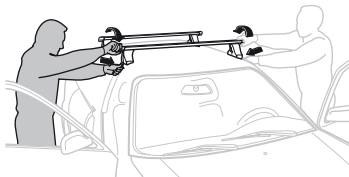

5

	X mm	Y mm	X inch	Y inch
ACURA MDX, 5-dr SUV, 01-06	280 mm	700 mm	11"	27 1/2"
HONDA MDX, 5-dr SUV, 03-06	280 mm	700 mm	11"	27 1/2"

GB/US Tighten alternately

D Die Schrauben abwechselnd anziehen

F Serrer alternativement chaque côté