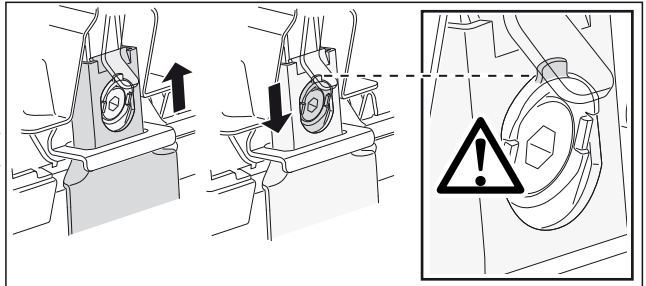

5

	X mm	Y mm	X inch	Y inch
ACURA MDX, 5-dr SUV, 01-06	280 mm	700 mm	11"	27 1/2"
HONDA MDX, 5-dr SUV, 03-06	280 mm	700 mm	11"	27 1/2"

GB/US Tighten alternately

D Die Schrauben abwechselnd anziehen

F Serrer alternativement chaque côté