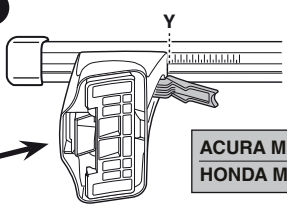

3

1

2

	X
ACURA MDX, 5-dr SUV, 01-06	39,5
HONDA MDX, 5-dr SUV, 03-06	39,5

1

2

	Y
ACURA MDX, 5-dr SUV, 01-06	44
HONDA MDX, 5-dr SUV, 03-06	44

1

2

	X inch	X mm
ACURA MDX, 5-dr SUV, 01-06	41 1/4"	1046 mm
HONDA MDX, 5-dr SUV, 03-06	41 1/4"	1046 mm

1

2

	Y inch	Y mm
ACURA MDX, 5-dr SUV, 01-06	43"	1091 mm
HONDA MDX, 5-dr SUV, 03-06	43"	1091 mm

4

ACURA MDX, 5-dr SUV, 01-06
 HONDA MDX, 5-dr SUV, 03-06

5

	X mm	Y mm	X inch	Y inch
ACURA MDX, 5-dr SUV, 01-06	280 mm	700 mm	11"	27 1/2"
HONDA MDX, 5-dr SUV, 03-06	280 mm	700 mm	11"	27 1/2"

GB/US Tighten alternately

D Die Schrauben abwechselnd anziehen

F Serrer alternativement chaque côté