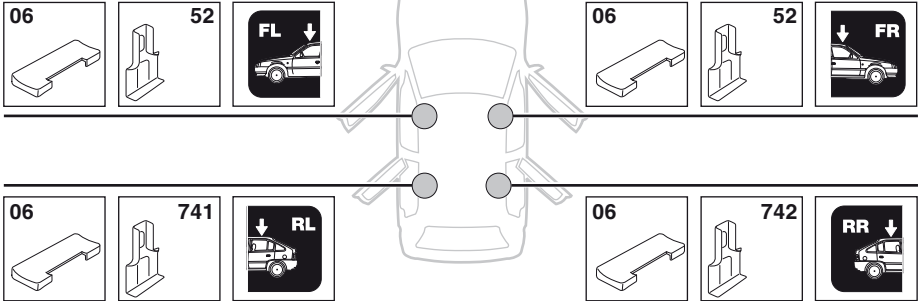

2

	X inch	X mm
ACURA MDX, 5-dr SUV, 01-06	41 1/4"	1046 mm
HONDA MDX, 5-dr SUV, 03-06	41 1/4"	1046 mm

1

2

	Y inch	Y mm
ACURA MDX, 5-dr SUV, 01-06	43"	1091 mm
HONDA MDX, 5-dr SUV, 03-06	43"	1091 mm

4

ACURA MDX, 5-dr SUV, 01-06
 HONDA MDX, 5-dr SUV, 03-06

5

	X mm	Y mm	X inch	Y inch
ACURA MDX, 5-dr SUV, 01-06	280 mm	700 mm	11"	27 1/2"
HONDA MDX, 5-dr SUV, 03-06	280 mm	700 mm	11"	27 1/2"

GB/US Tighten alternately

D Die Schrauben abwechselnd anziehen

F Serrer alternativement chaque côté