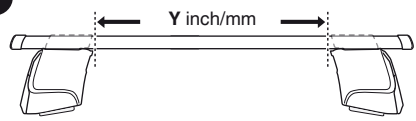

3

1

2

	X
ACURA MDX, 5-dr SUV, 01-06	39,5
HONDA MDX, 5-dr SUV, 03-06	39,5

1

2

	Y
ACURA MDX, 5-dr SUV, 01-06	44
HONDA MDX, 5-dr SUV, 03-06	44

1

2

	X inch	X mm
ACURA MDX, 5-dr SUV, 01-06	41 1/4"	1046 mm
HONDA MDX, 5-dr SUV, 03-06	41 1/4"	1046 mm

1

2

	Y inch	Y mm
ACURA MDX, 5-dr SUV, 01-06	43"	1091 mm
HONDA MDX, 5-dr SUV, 03-06	43"	1091 mm

4

ACURA MDX, 5-dr SUV, 01-06
 HONDA MDX, 5-dr SUV, 03-06

5

	X mm	Y mm	X inch	Y inch
ACURA MDX, 5-dr SUV, 01-06	280 mm	700 mm	11"	27 1/2"
HONDA MDX, 5-dr SUV, 03-06	280 mm	700 mm	11"	27 1/2"

GB/US Tighten alternately

D Die Schrauben abwechselnd anziehen

F Serrer alternativement chaque côté