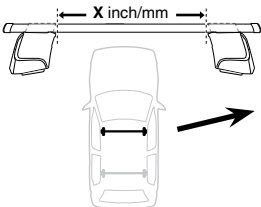

3

480R Rapid Traverse

480 Traverse

(North America)

	X inch	X mm
FORD Fiesta, 3-dr Hatchback, 08-	39 "	991 mm
FORD Fiesta, 5-dr Hatchback, 08-	39 "	981 mm
FORD Fiesta, 4-dr Sedan, *11-	39 1/4 "	997 mm
FORD Fiesta, 5-dr Hatchback, *11-	39 1/4 "	997 mm

	Y inch	Y mm
FORD Fiesta, 3-dr Hatchback, 08-	37 1/4 "	946 mm
FORD Fiesta, 5-dr Hatchback, 08-	37 1/2 "	951 mm
FORD Fiesta, 4-dr Sedan, *11-	37 1/2 "	953 mm
FORD Fiesta, 5-dr Hatchback, *11-	37 1/2 "	953 mm

B

C

6

	X mm	Y mm	X inch	Y inch
FORD Fiesta, 3-dr Hatchback, 08–	250 mm	650 mm	9 ⁷ / ₈ ”	25 ⁵ / ₈ ”
FORD Fiesta, 5-dr Hatchback, 08–	320 mm	600 mm	12 ⁵ / ₈ ”	23 ⁵ / ₈ ”
FORD Fiesta, 4-dr Sedan, *11–	289 mm	610 mm	11 ³ / ₈ ”	24 ”
FORD Fiesta, 5-dr Hatchback, *11–	289 mm	610 mm	11 ³ / ₈ ”	24 ”