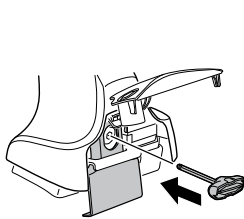

7

GB/US Tighten alternately
D Die Schrauben abwechselnd anziehen
F Serrer alternativement chaque côté
NL Afwisselend aan de linker- en de rechterkant aandraaien
I Alternare il serraggio delle viti
E Apertar alternativamente
PT Aperte alternadamente
S Dra åt växelvis
FIN Kierrä vuorotellen
EST Pinguldage vaheldumisi
LAT Pievelciēt pamišus
LIT Užsukinėkite pakaitomis
PL Śruby dokręcaj naprzemiennie
RU Затягивайте попеременно

CZ Pokrétla bagazníka dokręcaj dokręcaj naprzemiennie.
SK Doťahujte striedavo
SLO Privijajte izmenično.
HR Naizmjenično zategnite
HU Egymástól függetlenül szorítandó
GR Σφιγγετε εναλλάξ
TR Dönüşümlü sıkın

中文 交替拧紧

한국어 번갈아 가며 조이십시오.

日本語 交互に締め付けてください。

ไทย ชั้้นในแบบสลับ

≈ 3 Nm

8

x1
17 mm