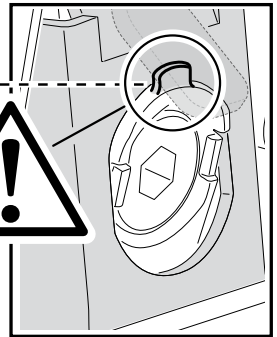

B

C

6

	X mm	Y mm	X inch	Y inch
FORD Fiesta, 3-dr Hatchback, 08–	250 mm	650 mm	9 ⁷ / ₈ ”	25 ⁵ / ₈ ”
FORD Fiesta, 5-dr Hatchback, 08–	320 mm	600 mm	12 ⁵ / ₈ ”	23 ⁵ / ₈ ”
FORD Fiesta, 4-dr Sedan, *11–	289 mm	610 mm	11 ³ / ₈ ”	24 ”
FORD Fiesta, 5-dr Hatchback, *11–	289 mm	610 mm	11 ³ / ₈ ”	24 ”