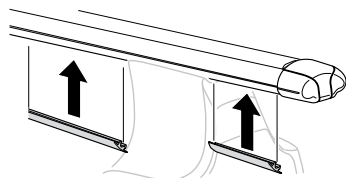

中文 交替拧紧

한국어 번갈아 가며 조이십시오.

日本語 交互に締め付けてください。

ไทย ชั้้นในแบบสลับ

≈ 3 Nm

8

x1
17 mm

THULE
SWEDEN
**ONE
KEY
SYSTEM**