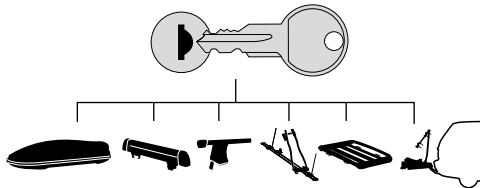

中文 交替拧紧

한국어 번갈아 가며 조이십시오.

日本語 交互に締め付けてください。

ไทย ชั้้นในแบบสลับ

≈ 3 Nm

8

x1
17 mm

THULE
SWEDEN
**ONE
KEY
SYSTEM**