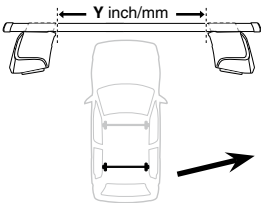

3

480R Rapid Traverse

480 Traverse

(North America)

	X inch	X mm
FORD Fiesta, 3-dr Hatchback, 08-	39 "	991 mm
FORD Fiesta, 5-dr Hatchback, 08-	39 "	981 mm
FORD Fiesta, 4-dr Sedan, *11-	39 1/4 "	997 mm
FORD Fiesta, 5-dr Hatchback, *11-	39 1/4 "	997 mm

	Y inch	Y mm
FORD Fiesta, 3-dr Hatchback, 08-	37 1/4 "	946 mm
FORD Fiesta, 5-dr Hatchback, 08-	37 1/2 "	951 mm
FORD Fiesta, 4-dr Sedan, *11-	37 1/2 "	953 mm
FORD Fiesta, 5-dr Hatchback, *11-	37 1/2 "	953 mm

B

C

6

	X mm	Y mm	X inch	Y inch
FORD Fiesta, 3-dr Hatchback, 08–	250 mm	650 mm	9 ⁷ / ₈ ”	25 ⁵ / ₈ ”
FORD Fiesta, 5-dr Hatchback, 08–	320 mm	600 mm	12 ⁵ / ₈ ”	23 ⁵ / ₈ ”
FORD Fiesta, 4-dr Sedan, *11–	289 mm	610 mm	11 ³ / ₈ ”	24 ”
FORD Fiesta, 5-dr Hatchback, *11–	289 mm	610 mm	11 ³ / ₈ ”	24 ”