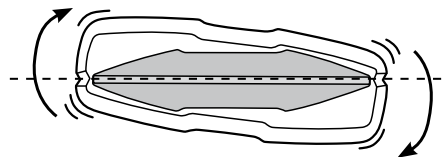

7

GB/US Tighten alternately
D Die Schrauben abwechselnd anziehen
F Serrer alternativement chaque côté
NL Afwisselend aan de linker- en de rechterkant aandraaien
I Alternare il serraggio delle viti
E Apertar alternativamente
PT Aperte alternadamente
S Dra åt växelvis
FIN Kierrä vuorotellen
EST Pinguldage vaheldumisi
LAT Pievelciēt pamišus
LIT Užsukinėkite pakaitomis
PL Śruby dokręcaj naprzemiennie
RU Затягивайте попеременно

CZ Pokrétla bagazníka dokręcaj dokręcaj naprzemiennie.
SK Doťahujte striedavo
SLO Privijajte izmenično.
HR Naizmjenično zategnite
HU Egymástól függetlenül szorítandó
GR Σφιγγετε εναλλάξ
TR Dönüşümlü sıkın

中文 交替拧紧

한국어 번갈아 가며 조이십시오.

日本語 交互に締め付けてください。

ไทย ชั้้นในแบบสลับ

≈ 3 Nm

8

x1
17 mm