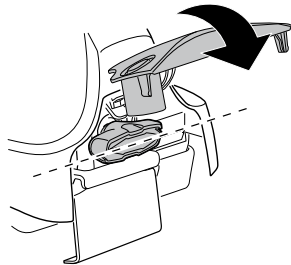

中文 交替拧紧

한국어 번갈아 가며 조이십시오.

日本語 交互に締め付けてください。

ไทย ชั้้นในแบบสลับ

≈ 3 Nm

8

x1
17 mm

THULE
SWEDEN
**ONE
KEY
SYSTEM**