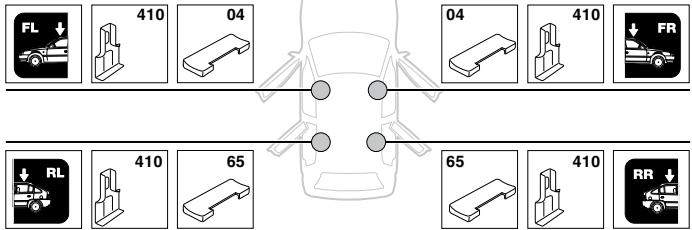

FORD Fiesta, 5-dr Hatchback, 08-

FORD Fiesta, 4-dr Sedan, *11-

FORD Fiesta, 5-dr Hatchback, *11-