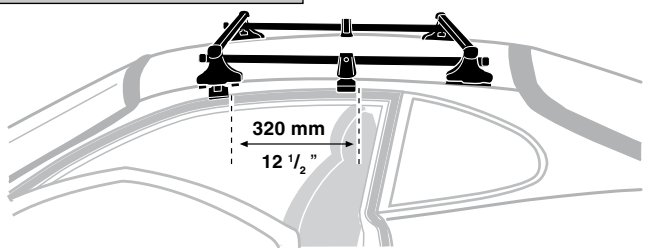

6

	X mm	Y mm	X inch	Y inch
FORD Fiesta, 3-dr Hatchback, 08–	250 mm	650 mm	9 ⁷/₈ ”	25 ⁵/₈ ”
FORD Fiesta, 5-dr Hatchback, 08–	320 mm	600 mm	12 ⁵/₈ ”	23 ⁵/₈ ”
FORD Fiesta, 4-dr Sedan, *11–	289 mm	610 mm	11 ³/₈ ”	24 ”
FORD Fiesta, 5-dr Hatchback, *11–	289 mm	610 mm	11 ³/₈ ”	24 ”