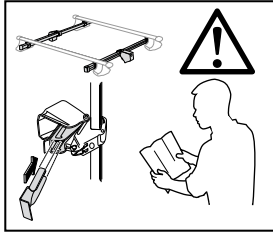

FORD Fiesta, 3-dr Hatchback, 08-

5

SRA