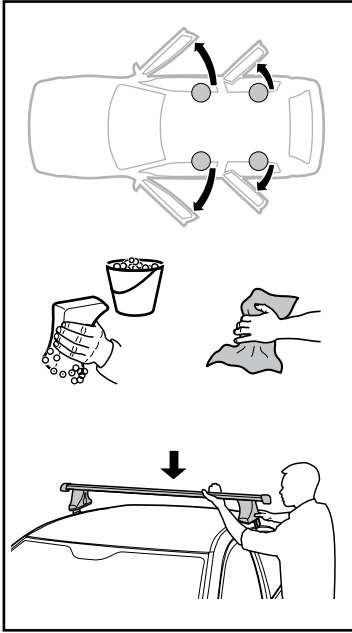

B

C

6

	X mm	Y mm	X inch	Y inch
FORD Fiesta, 3-dr Hatchback, 08–	250 mm	650 mm	9 ⁷ / ₈ ”	25 ⁵ / ₈ ”
FORD Fiesta, 5-dr Hatchback, 08–	320 mm	600 mm	12 ⁵ / ₈ ”	23 ⁵ / ₈ ”
FORD Fiesta, 4-dr Sedan, *11–	289 mm	610 mm	11 ³ / ₈ ”	24 ”
FORD Fiesta, 5-dr Hatchback, *11–	289 mm	610 mm	11 ³ / ₈ ”	24 ”