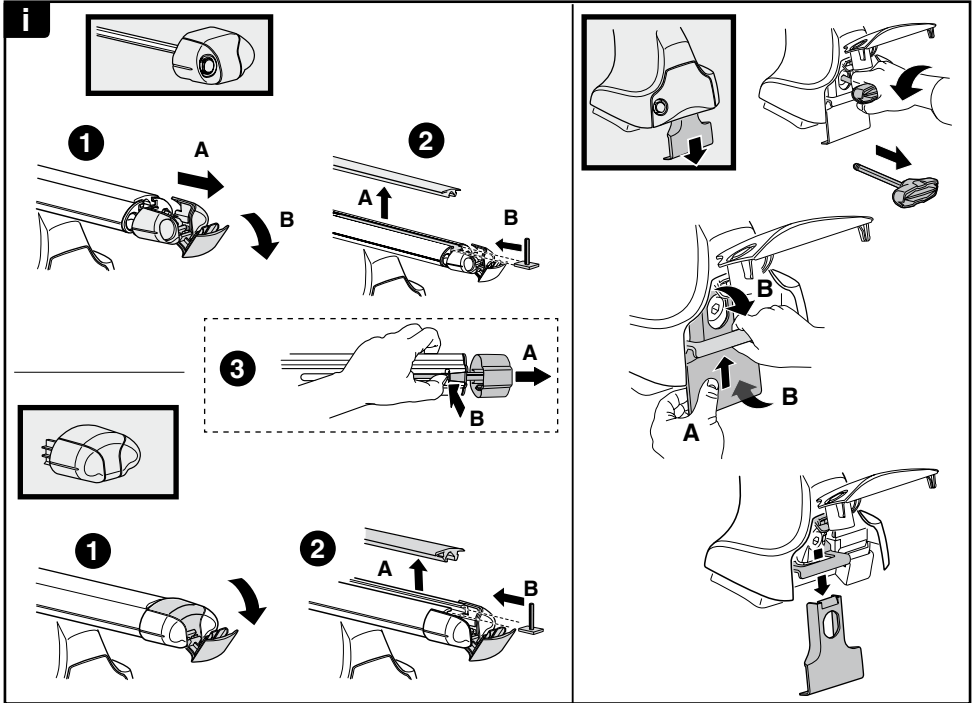

中文 交替拧紧

한국어 번갈아 가며 조이십시오.

日本語 交互に締め付けてください。

ไทย ชั้้นในแบบสลับ

≈ 3 Nm

8

x1
17 mm

THULE
SWEDEN
**ONE
KEY
SYSTEM**