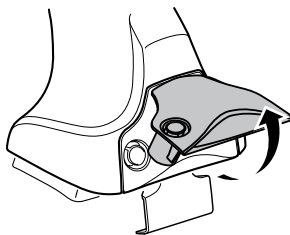

	Y inch	Y mm
FORD Fiesta, 3-dr Hatchback, 08-	37 1/4 "	946 mm
FORD Fiesta, 5-dr Hatchback, 08-	37 1/2 "	951 mm
FORD Fiesta, 4-dr Sedan, *11-	37 1/2 "	953 mm
FORD Fiesta, 5-dr Hatchback, *11-	37 1/2 "	953 mm

B

C

6

	X mm	Y mm	X inch	Y inch
FORD Fiesta, 3-dr Hatchback, 08–	250 mm	650 mm	9 ⁷ / ₈ ”	25 ⁵ / ₈ ”
FORD Fiesta, 5-dr Hatchback, 08–	320 mm	600 mm	12 ⁵ / ₈ ”	23 ⁵ / ₈ ”
FORD Fiesta, 4-dr Sedan, *11–	289 mm	610 mm	11 ³ / ₈ ”	24 ”
FORD Fiesta, 5-dr Hatchback, *11–	289 mm	610 mm	11 ³ / ₈ ”	24 ”