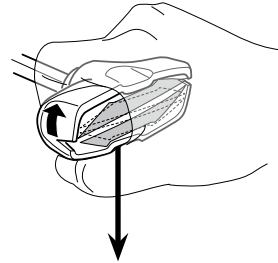

7

GB/US Tighten alternately
D Die Schrauben abwechselnd anziehen
F Serrer alternativement chaque côté
NL Afwisselend aan de linker- en de rechterkant aandraaien
I Alternare il serraggio delle viti
E Apertar alternativamente
PT Aperte alternadamente
S Dra åt växelvis
FIN Kierrä vuorotellen
EST Pinguldage vaheldumisi
LAT Pievelciēt pamišus
LIT Užsukinėkite pakaitomis
PL Śruby dokręcaj naprzemiennie
RU Затягивайте попеременно

CZ Pokrétla bagazníka dokręcaj dokręcaj naprzemiennie.
SK Doťahujte striedavo
SLO Privijajte izmenično.
HR Naizmjenično zategnite
HU Egymástól függetlenül szorítandó
GR Σφιγγετε εναλλάξ
TR Dönüşümlü sıkın

中文 交替拧紧

한국어 번갈아 가며 조이십시오.

日本語 交互に締め付けてください。

ไทย ชั้้นในแบบสลับ

≈ 3 Nm

8

x1
17 mm