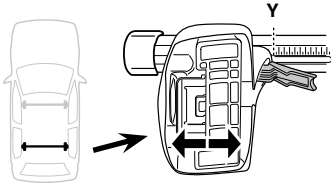

3

	X
FORD Fiesta, 3-dr Hatchback, 08-	34
FORD Fiesta, 5-dr Hatchback, 08-	33
FORD Fiesta, 4-dr Sedan, *11-	34,5
FORD Fiesta, 5-dr Hatchback, *11-	34,5

	Y
FORD Fiesta, 3-dr Hatchback, 08-	29,5
FORD Fiesta, 5-dr Hatchback, 08-	30
FORD Fiesta, 4-dr Sedan, *11-	30
FORD Fiesta, 5-dr Hatchback, *11-	30

3

(North America)

	X inch	X mm
FORD Fiesta, 3-dr Hatchback, 08-	39 "	991 mm
FORD Fiesta, 5-dr Hatchback, 08-	39 "	981 mm
FORD Fiesta, 4-dr Sedan, *11-	39 1/4 "	997 mm
FORD Fiesta, 5-dr Hatchback, *11-	39 1/4 "	997 mm

	Y inch	Y mm
FORD Fiesta, 3-dr Hatchback, 08-	37 1/4 "	946 mm
FORD Fiesta, 5-dr Hatchback, 08-	37 1/2 "	951 mm
FORD Fiesta, 4-dr Sedan, *11-	37 1/2 "	953 mm
FORD Fiesta, 5-dr Hatchback, *11-	37 1/2 "	953 mm

4