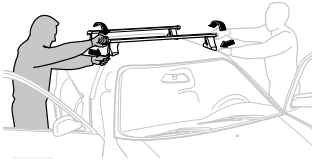

7

GB/US Tighten alternately
D Die Schrauben abwechselnd anziehen
F Serrer alternativement chaque côté
NL Afwisselend aan de linker- en de rechterkant aandraaien
I Alternare il serraggio delle viti
E Apertar alternativamente
PT Aperte alternadamente
S Dra åt växelvis
FIN Kierrä vuorotellen
EST Pinguldage vaheldumisi
LAT Pievelciēt pamišus
LIT Užsukinėkite pakaitomis
PL Śruby dokręcaj naprzemiennie
RU Затягивайте попеременно

CZ Pokrétla bagazníka dokręcaj dokręcaj naprzemiennie.
SK Doťahujte striedavo
SLO Privijajte izmenično.
HR Naizmjenično zategnite
HU Egymástól függetlenül szorítandó
GR Σφιγγετε εναλλάξ
TR Dönüşümlü sıkın

中文 交替拧紧

한국어 번갈아 가며 조이십시오.

日本語 交互に締め付けてください。

ไทย ชั้้นในแบบสลับ