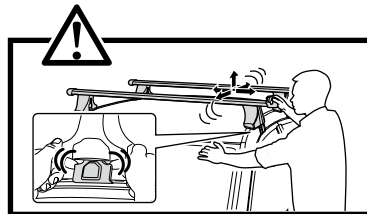

中文 交替拧紧

한국어 번갈아 가며 조이십시오.

日本語 交互に締め付けてください。

ไทย ชั้้นในแบบสลับ

≈ 3 Nm

8

x1
17 mm

THULE
SWEDEN
**ONE
KEY
SYSTEM**