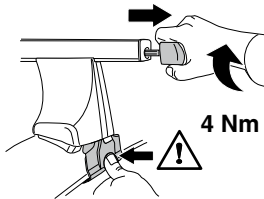

**GR** Σφίγγετε εναλλάξ

**TR** Dönüşümlü sıkın

**中文** 交替拧紧

**한국어** 번갈아 가며 조이십시오.

**日本語** 交互に締め付けてください。

**ไทย** ชั้้นในแบบสลับ

6

480R/754

480

\*  
3 Nm

\*

\*  
≈ 3 Nm

750

4 Nm

**THULE**  
SWEDEN  
**ONE  
KEY  
SYSTEM**

- 544 (x4)
- 596 (x6)
- 588 (x8)
- NA 510 (x10)
- EUR 452 (x12)
- ASIA