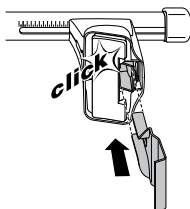

4

LEXUS ES 350, 4-dr Sedan, *07-
TOYOTA Aurion, 4-dr Sedan, 06-
TOYOTA Camry, 4-dr Sedan, 06- / *07-