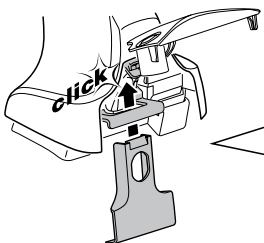

4

LEXUS ES 350, 4-dr Sedan, *07-
TOYOTA Aurion, 4-dr Sedan, 06-
TOYOTA Camry, 4-dr Sedan, 06- / *07-