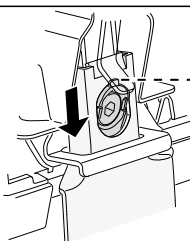

4

LEXUS ES 350, 4-dr Sedan, *07-
TOYOTA Aurion, 4-dr Sedan, 06-
TOYOTA Camry, 4-dr Sedan, 06- / *07-