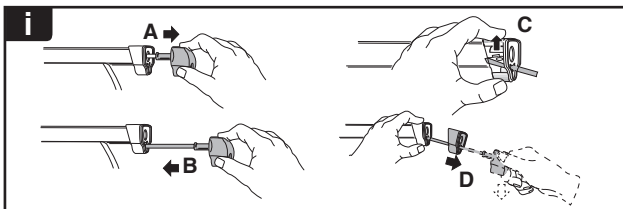

日本語 交互に締め付けてください。

ไทย ชันโนแบบสลับ

6

480R/754

480

THULE
SWEDEN
**ONE
KEY
SYSTEM**

- 544 (x4)
- 596 (x6)
- 588 (x8)
- NA 510 (x10)
- EUR 452 (x12)
- ASIA

WW ▶ Thule Sweden AB, Box 69, 330 33 Hillerstorp, SWEDEN
NA ▶ Thule Inc., 42 Silvermine Road, Seymour, Connecticut 06483, USA