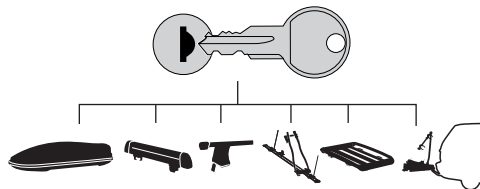

日本語 交互に締め付けてください。

ไทย ชันโนแบบสลับ

6

480R/754

480

THULE
SWEDEN
**ONE
KEY
SYSTEM**

- 544 (x4)
- 596 (x6)
- 588 (x8)
- NA 510 (x10)
- EUR 452 (x12)
- ASIA

WW ▶ Thule Sweden AB, Box 69, 330 33 Hillerstorp, SWEDEN
NA ▶ Thule Inc., 42 Silvermine Road, Seymour, Connecticut 06483, USA