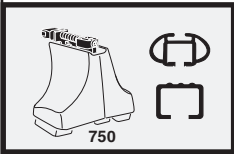

日本語 交互に締め付けてください。

ไทย ชันโนแบบสลับ

6

480R/754

480

THULE
SWEDEN
**ONE
KEY
SYSTEM**

- 544 (x4)
- 596 (x6)
- 588 (x8)
- NA 510 (x10)
- EUR 452 (x12)
- ASIA

WW ▶ Thule Sweden AB, Box 69, 330 33 Hillerstorp, SWEDEN
NA ▶ Thule Inc., 42 Silvermine Road, Seymour, Connecticut 06483, USA