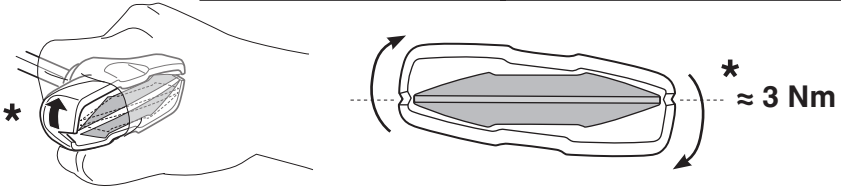

日本語 交互に締め付けてください。

ไทย ชันโนแบบสลับ

6

480R/754

480

THULE
SWEDEN
**ONE
KEY
SYSTEM**

- 544 (x4)
- 596 (x6)
- 588 (x8)
- NA 510 (x10)
- EUR 452 (x12)
- ASIA

WW ▶ Thule Sweden AB, Box 69, 330 33 Hillerstorp, SWEDEN
NA ▶ Thule Inc., 42 Silvermine Road, Seymour, Connecticut 06483, USA