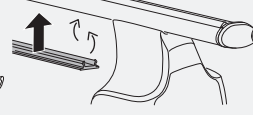

Kit 1102

HONDA CR-V, 5-dr SUV, 97-01

480R
754

480

750

Kit

3

754