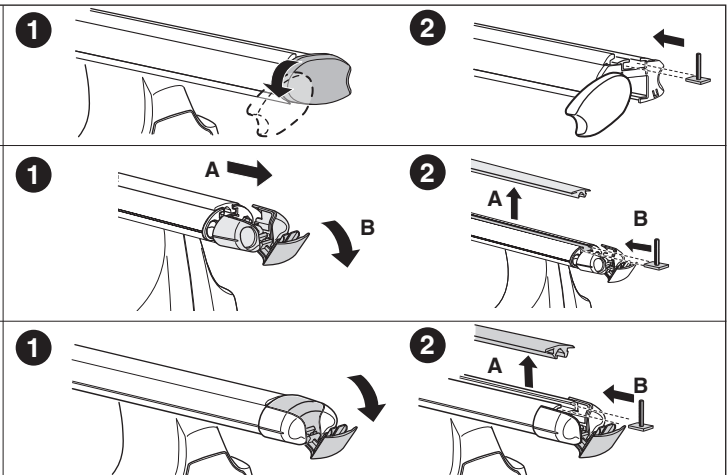

日本語 交互に締め付けてください。

ไทย ชันโนแบบสลับ

6

480R/754

480

THULE
SWEDEN
**ONE
KEY
SYSTEM**

- 544 (x4)
- 596 (x6)
- 588 (x8)
- NA 510 (x10)
- EUR 452 (x12)
- ASIA

WW ▶ Thule Sweden AB, Box 69, 330 33 Hillerstorp, SWEDEN
NA ▶ Thule Inc., 42 Silvermine Road, Seymour, Connecticut 06483, USA