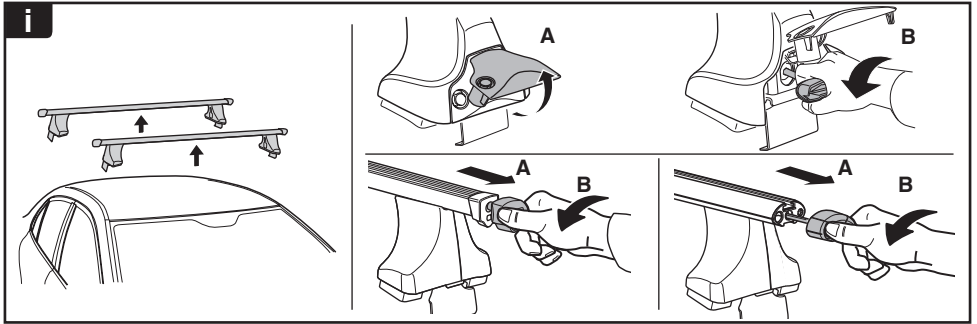

日本語 交互に締め付けてください。

ไทย ชันโนแบบสลับ

6

480R/754

480

THULE
SWEDEN
**ONE
KEY
SYSTEM**

- 544 (x4)
- 596 (x6)
- 588 (x8)
- NA 510 (x10)
- EUR 452 (x12)
- ASIA

WW ▶ Thule Sweden AB, Box 69, 330 33 Hillerstorp, SWEDEN
NA ▶ Thule Inc., 42 Silvermine Road, Seymour, Connecticut 06483, USA