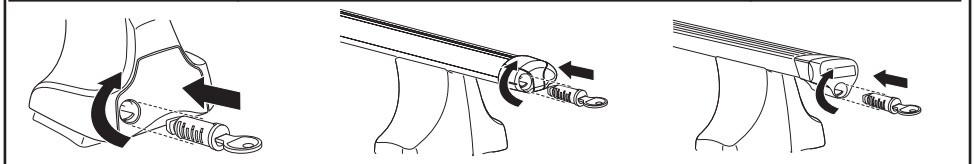

日本語 交互に締め付けてください。

ไทย ชันโนแบบสลับ

6

480R/754

480

THULE
SWEDEN
**ONE
KEY
SYSTEM**

- 544 (x4)
- 596 (x6)
- 588 (x8)
- NA 510 (x10)
- EUR 452 (x12)
- ASIA

WW ▶ Thule Sweden AB, Box 69, 330 33 Hillerstorp, SWEDEN
NA ▶ Thule Inc., 42 Silvermine Road, Seymour, Connecticut 06483, USA