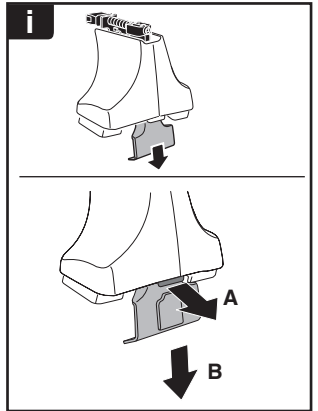

日本語 交互に締め付けてください。

ไทย ชันโนแบบสลับ

6

480R/754

480

THULE
SWEDEN
**ONE
KEY
SYSTEM**

- 544 (x4)
- 596 (x6)
- 588 (x8)
- NA 510 (x10)
- EUR 452 (x12)
- ASIA

WW ▶ Thule Sweden AB, Box 69, 330 33 Hillerstorp, SWEDEN
NA ▶ Thule Inc., 42 Silvermine Road, Seymour, Connecticut 06483, USA