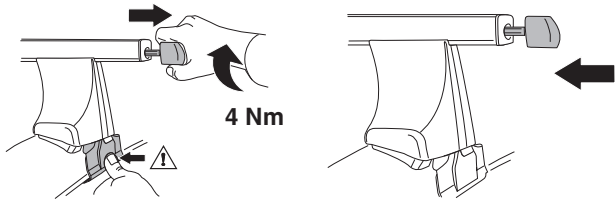

日本語 交互に締め付けてください。

ไทย ชันโนแบบสลับ

6

480R/754

480

THULE
SWEDEN
**ONE
KEY
SYSTEM**

- 544 (x4)
- 596 (x6)
- 588 (x8)
- NA 510 (x10)
- EUR 452 (x12)
- ASIA

WW ▶ Thule Sweden AB, Box 69, 330 33 Hillerstorp, SWEDEN
NA ▶ Thule Inc., 42 Silvermine Road, Seymour, Connecticut 06483, USA