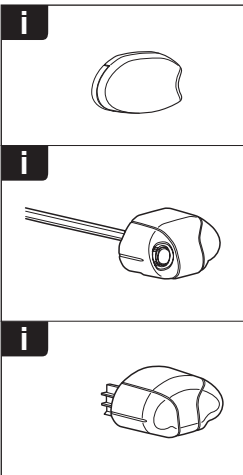

日本語 交互に締め付けてください。

ไทย ชันโนแบบสลับ

6

480R/754

480

THULE
SWEDEN
**ONE
KEY
SYSTEM**

- 544 (x4)
- 596 (x6)
- 588 (x8)
- NA 510 (x10)
- EUR 452 (x12)
- ASIA

WW ▶ Thule Sweden AB, Box 69, 330 33 Hillerstorp, SWEDEN
NA ▶ Thule Inc., 42 Silvermine Road, Seymour, Connecticut 06483, USA