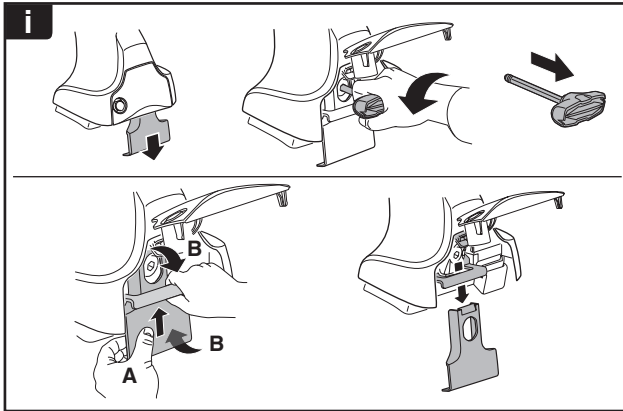

日本語 交互に締め付けてください。

ไทย ชันโนแบบสลับ

6

480R/754

480

THULE
SWEDEN
**ONE
KEY
SYSTEM**

- 544 (x4)
- 596 (x6)
- 588 (x8)
- NA 510 (x10)
- EUR 452 (x12)
- ASIA

WW ▶ Thule Sweden AB, Box 69, 330 33 Hillerstorp, SWEDEN
NA ▶ Thule Inc., 42 Silvermine Road, Seymour, Connecticut 06483, USA