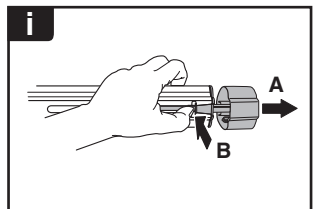

日本語 交互に締め付けてください。

ไทย ชันโนแบบสลับ

6

480R/754

480

THULE
SWEDEN
**ONE
KEY
SYSTEM**

- 544 (x4)
- 596 (x6)
- 588 (x8)
- NA 510 (x10)
- EUR 452 (x12)
- ASIA

WW ▶ Thule Sweden AB, Box 69, 330 33 Hillerstorp, SWEDEN
NA ▶ Thule Inc., 42 Silvermine Road, Seymour, Connecticut 06483, USA