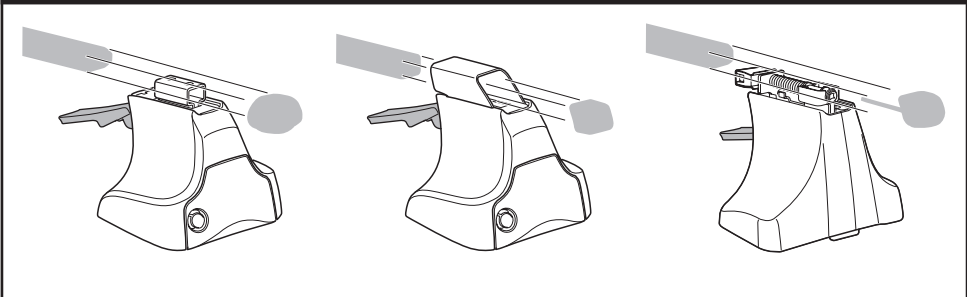

Kit 1102

HONDA CR-V, 5-dr SUV, 97-01

480R
754

480

750

Kit

3

754