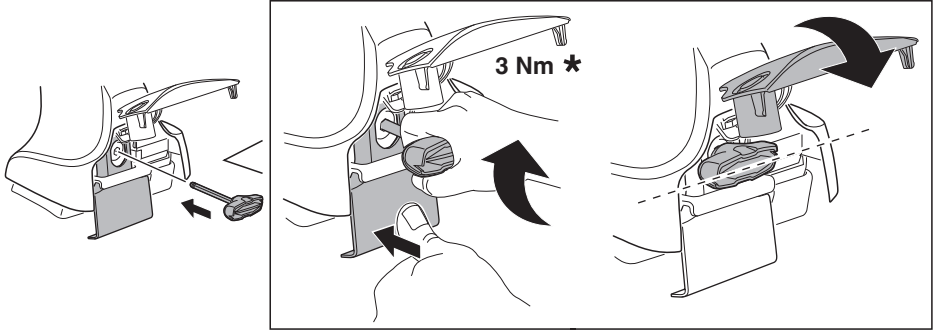

日本語 交互に締め付けてください。

ไทย ชันโนแบบสลับ

6

480R/754

480

THULE
SWEDEN
**ONE
KEY
SYSTEM**

- 544 (x4)
- 596 (x6)
- 588 (x8)
- NA 510 (x10)
- EUR 452 (x12)
- ASIA

WW ▶ Thule Sweden AB, Box 69, 330 33 Hillerstorp, SWEDEN
NA ▶ Thule Inc., 42 Silvermine Road, Seymour, Connecticut 06483, USA