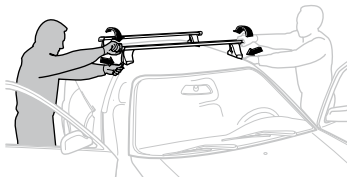

5

	X mm	Y mm	X inch	Y inch
NISSAN Bluebird , 4-dr Sedan, 96-01	200 mm	700 mm	7 ⁷ / ₈ ''	27 ¹ / ₂ ''
INFINITI G20 , 4-dr Sedan, *99-02	150 mm	700 mm	5 ⁷ / ₈ ''	27 ¹ / ₂ ''
NISSAN Primera (P11) , 4-dr Sedan, 97-01	150 mm	700 mm	5 ⁷ / ₈ ''	27 ¹ / ₂ ''
NISSAN Primera (P11) , 5-dr Hatchback, 97-01	150 mm	700 mm	5 ⁷ / ₈ ''	27 ¹ / ₂ ''
NISSAN Sentra , 4-dr Sedan, *00-06	170 mm	610 mm	6 ³ / ₄ ''	24''
NISSAN Sunny , 4-dr Sedan, 99-07	170 mm	610 mm	6 ³ / ₄ ''	24''