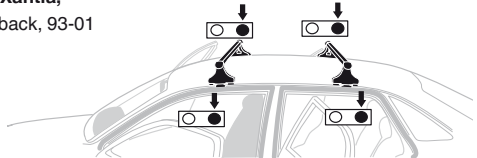

**5**

	X mm	Y mm	X inch	Y inch
<b>FIAT Croma, 4-dr Sedan, 87-96</b>	<b>140 mm</b>	<b>910 mm</b>	<b>5 1/2"</b>	<b>35 7/8"</b>

5

	X mm	Y mm	X inch	Y inch
<b>CITROËN Xantia</b> , 5-dr Hatchback, 93-01	130 mm	700 mm	5 1/8"	27 1/2"
<b>CITROËN XM</b> , 5-dr Estate/Hatchback, 90-00	270 mm	700 mm	10 5/8"	27 1/2"
<b>HOLDEN Vectra</b> , 4/5-dr Sedan/Hatchback, 89-95	200 mm	700 mm	7 7/8"	27 1/2"
<b>HOLDEN Vectra</b> , 4/5-dr Sedan/Hatchback, 96-01	260 mm	710 mm	10 1/4"	28"
<b>OPEL Vectra</b> , 4/5-dr Sedan/Hatchback, 89-95	200 mm	700 mm	7 7/8"	27 1/2"
<b>OPEL Vectra</b> , 4/5-dr Sedan/Hatchback, 96-01	260 mm	710 mm	10 1/4"	28"
<b>SAAB 9000</b> , 4/5-dr Sedan/Hatchback, 85-98 / *86-98	200 mm	780 mm	7 7/8"	30 3/4"
<b>SAAB 900</b> , 5-dr Hatchback, 94-98	135 mm	735 mm	5 3/8"	28 7/8"
<b>SAAB 9-3</b> , 5-dr Hatchback, 98-02 / *99-03	170 mm	720 mm	6 3/4"	28 3/8"
<b>VAUXHALL Cavalier</b> , 4/5-dr Sedan/Hatchback, 89-95	200 mm	700 mm	7 7/8"	27 1/2"
<b>VAUXHALL Vectra</b> , 4/5-dr Sedan/Hatchback, 96-01	260 mm	710 mm	10 1/4"	28"

**CITROËN Xantia**,  
5-dr Hatchback, 93-01

**SAAB 9000**,  
4/5-dr Sedan/Hatchback, 85-98 / \*86-98

**SAAB 900**,  
5-dr Hatchback, 94-98  
**SAAB 9-3**,  
5-dr Hatchback, 98-02 / \*99-03

**6****GB/US** Tighten alternately**D** Die Schrauben abwechselnd anziehen**F** Serrer alternativement chaque côté**NL** Afwisselend aan de linker- en de rechterkant aandraaien**I** Alternare il serraggio delle viti**E** Serrare alternativamente**PT** Aperte alternadamente**S** Dra åt växelvis**FIN** Kierrä vuorotellen**EST** Pinguldage vaheldumisi**LAT** Pievelciet pamišus**LIT** Užsukinėkite pakaitomis**PL** Śruby dokręcaj naprzemiennie**RU** Затягивайте попеременно**CZ** Pokręťta багаžnika dokręcaj dokręcaj naprzemiennie.**SK** Doťahujte striedavo**SLO** Privijajte izmenično.**HR** Naizmjenično zategnite**HU** Egymástól függetlenül szorítandó**GR** Σφίγγετε εναλλάξ**TR** Dönüşümlü sıkın**中文** 交替拧紧**한국어** 번갈아 가며 조이십시오.**日本語** 交互に締め付けてください。**ไทย** ชันในแบบสลับ