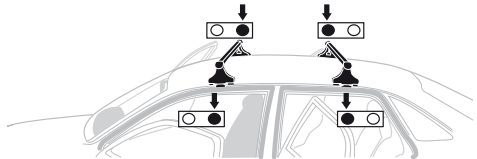

**5**

	X mm	Y mm	X inch	Y inch
<b>FIAT Croma, 4-dr Sedan, 87-96</b>	<b>140 mm</b>	<b>910 mm</b>	<b>5 1/2"</b>	<b>35 7/8"</b>

5

	X mm	Y mm	X inch	Y inch
<b>CITROËN Xantia</b> , 5-dr Hatchback, 93-01	130 mm	700 mm	5 1/8"	27 1/2"
<b>CITROËN XM</b> , 5-dr Estate/Hatchback, 90-00	270 mm	700 mm	10 5/8"	27 1/2"
<b>HOLDEN Vectra</b> , 4/5-dr Sedan/Hatchback, 89-95	200 mm	700 mm	7 7/8"	27 1/2"
<b>HOLDEN Vectra</b> , 4/5-dr Sedan/Hatchback, 96-01	260 mm	710 mm	10 1/4"	28"
<b>OPEL Vectra</b> , 4/5-dr Sedan/Hatchback, 89-95	200 mm	700 mm	7 7/8"	27 1/2"
<b>OPEL Vectra</b> , 4/5-dr Sedan/Hatchback, 96-01	260 mm	710 mm	10 1/4"	28"
<b>SAAB 9000</b> , 4/5-dr Sedan/Hatchback, 85-98 / *86-98	200 mm	780 mm	7 7/8"	30 3/4"
<b>SAAB 900</b> , 5-dr Hatchback, 94-98	135 mm	735 mm	5 3/8"	28 7/8"
<b>SAAB 9-3</b> , 5-dr Hatchback, 98-02 / *99-03	170 mm	720 mm	6 3/4"	28 3/8"
<b>VAUXHALL Cavalier</b> , 4/5-dr Sedan/Hatchback, 89-95	200 mm	700 mm	7 7/8"	27 1/2"
<b>VAUXHALL Vectra</b> , 4/5-dr Sedan/Hatchback, 96-01	260 mm	710 mm	10 1/4"	28"

**CITROËN Xantia**,  
5-dr Hatchback, 93-01

**SAAB 9000**,  
4/5-dr Sedan/Hatchback, 85-98 / \*86-98

**SAAB 900**,  
5-dr Hatchback, 94-98  
**SAAB 9-3**,  
5-dr Hatchback, 98-02 / \*99-03

**6****GB/US** Tighten alternately**D** Die Schrauben abwechselnd anziehen**F** Serrer alternativement chaque côté**NL** Afwisselend aan de linker- en de rechterkant aandraaien**I** Alternare il serraggio delle viti**E** Serrare alternativamente**PT** Aperte alternadamente**S** Dra åt växelvis**FIN** Kierrä vuorotellen**EST** Pinguldage vaheldumisi**LAT** Pievelciet pamišus**LIT** Užsukinėkite pakaitomis**PL** Śruby dokręcaj naprzemiennie**RU** Затягивайте попеременно**CZ** Pokręťta багаžnika dokręcaj dokręcaj naprzemiennie.**SK** Doťahujte striedavo**SLO** Privijajte izmenično.**HR** Naizmjenično zategnite**HU** Egymástól függetlenül szorítandó**GR** Σφίγγετε εναλλάξ**TR** Dönüşümlü sıkın**中文** 交替拧紧**한국어** 번갈아 가며 조이십시오.**日本語** 交互に締め付けてください。**ไทย** ชันในแบบสลับ