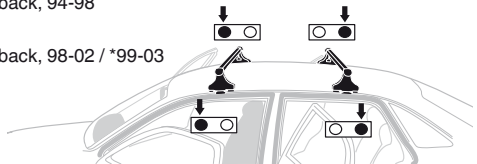

**5**

	X mm	Y mm	X inch	Y inch
<b>FIAT Croma, 4-dr Sedan, 87-96</b>	<b>140 mm</b>	<b>910 mm</b>	<b>5 1/2"</b>	<b>35 7/8"</b>

5

	X mm	Y mm	X inch	Y inch
<b>CITROËN Xantia</b> , 5-dr Hatchback, 93-01	130 mm	700 mm	5 1/8"	27 1/2"
<b>CITROËN XM</b> , 5-dr Estate/Hatchback, 90-00	270 mm	700 mm	10 5/8"	27 1/2"
<b>HOLDEN Vectra</b> , 4/5-dr Sedan/Hatchback, 89-95	200 mm	700 mm	7 7/8"	27 1/2"
<b>HOLDEN Vectra</b> , 4/5-dr Sedan/Hatchback, 96-01	260 mm	710 mm	10 1/4"	28"
<b>OPEL Vectra</b> , 4/5-dr Sedan/Hatchback, 89-95	200 mm	700 mm	7 7/8"	27 1/2"
<b>OPEL Vectra</b> , 4/5-dr Sedan/Hatchback, 96-01	260 mm	710 mm	10 1/4"	28"
<b>SAAB 9000</b> , 4/5-dr Sedan/Hatchback, 85-98 / *86-98	200 mm	780 mm	7 7/8"	30 3/4"
<b>SAAB 900</b> , 5-dr Hatchback, 94-98	135 mm	735 mm	5 3/8"	28 7/8"
<b>SAAB 9-3</b> , 5-dr Hatchback, 98-02 / *99-03	170 mm	720 mm	6 3/4"	28 3/8"
<b>VAUXHALL Cavalier</b> , 4/5-dr Sedan/Hatchback, 89-95	200 mm	700 mm	7 7/8"	27 1/2"
<b>VAUXHALL Vectra</b> , 4/5-dr Sedan/Hatchback, 96-01	260 mm	710 mm	10 1/4"	28"

**CITROËN Xantia**,  
5-dr Hatchback, 93-01

**SAAB 9000**,  
4/5-dr Sedan/Hatchback, 85-98 / \*86-98

**SAAB 900**,  
5-dr Hatchback, 94-98  
**SAAB 9-3**,  
5-dr Hatchback, 98-02 / \*99-03

**6****GB/US** Tighten alternately**D** Die Schrauben abwechselnd anziehen**F** Serrer alternativement chaque côté**NL** Afwisselend aan de linker- en de rechterkant aandraaien**I** Alternare il serraggio delle viti**E** Serrare alternativamente**PT** Aperte alternadamente**S** Dra åt växelvis**FIN** Kierrä vuorotellen**EST** Pinguldage vaheldumisi**LAT** Pievelciet pamišus**LIT** Užsukinėkite pakaitomis**PL** Śruby dokręcaj naprzemiennie**RU** Затягивайте попеременно**CZ** Pokręťta багаžnika dokręcaj dokręcaj naprzemiennie.**SK** Doťahujte striedavo**SLO** Privijajte izmenično.**HR** Naizmjenično zategnite**HU** Egymástól függetlenül szorítandó**GR** Σφίγγετε εναλλάξ**TR** Dönüşümlü sıkın**中文** 交替拧紧**한국어** 번갈아 가며 조이십시오.**日本語** 交互に締め付けてください。**ไทย** ชันในแบบสลับ