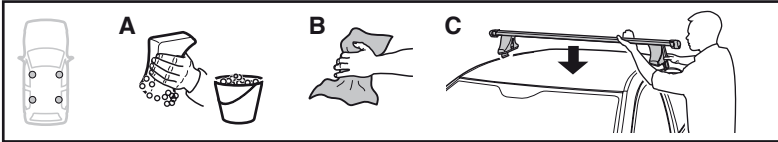

5

	X mm	Y mm	X inch	Y inch
FIAT Croma, 4-dr Sedan, 87-96	140 mm	910 mm	5 1/2"	35 7/8"