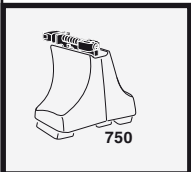

SAAB 9000,
4/5-dr Sedan/Hatchback, 85-98 / *86-98