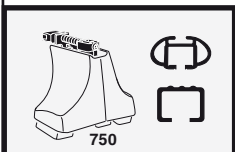

7

480R/754

480

*
3 Nm

*

*
≈ 3 Nm

750

4 Nm