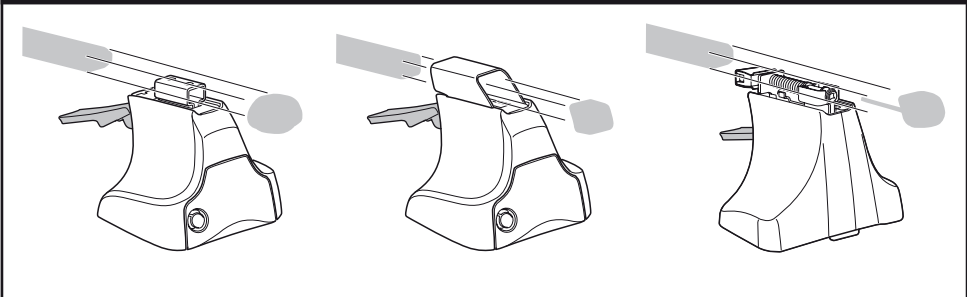

\*North America

480R  
754

480

750

**THULE**<sup>®</sup>  
SWEDEN

ISO 11154-E

**Kit**

3