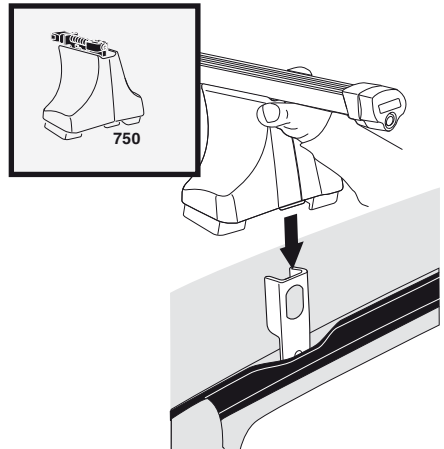

**5**

	X mm	Y mm	X inch	Y inch
<b>FIAT Croma, 4-dr Sedan, 87-96</b>	<b>140 mm</b>	<b>910 mm</b>	<b>5 1/2"</b>	<b>35 7/8"</b>

5

	X mm	Y mm	X inch	Y inch
<b>CITROËN Xantia</b> , 5-dr Hatchback, 93-01	130 mm	700 mm	5 1/8"	27 1/2"
<b>CITROËN XM</b> , 5-dr Estate/Hatchback, 90-00	270 mm	700 mm	10 5/8"	27 1/2"
<b>HOLDEN Vectra</b> , 4/5-dr Sedan/Hatchback, 89-95	200 mm	700 mm	7 7/8"	27 1/2"
<b>HOLDEN Vectra</b> , 4/5-dr Sedan/Hatchback, 96-01	260 mm	710 mm	10 1/4"	28"
<b>OPEL Vectra</b> , 4/5-dr Sedan/Hatchback, 89-95	200 mm	700 mm	7 7/8"	27 1/2"
<b>OPEL Vectra</b> , 4/5-dr Sedan/Hatchback, 96-01	260 mm	710 mm	10 1/4"	28"
<b>SAAB 9000</b> , 4/5-dr Sedan/Hatchback, 85-98 / *86-98	200 mm	780 mm	7 7/8"	30 3/4"
<b>SAAB 900</b> , 5-dr Hatchback, 94-98	135 mm	735 mm	5 3/8"	28 7/8"
<b>SAAB 9-3</b> , 5-dr Hatchback, 98-02 / *99-03	170 mm	720 mm	6 3/4"	28 3/8"
<b>VAUXHALL Cavalier</b> , 4/5-dr Sedan/Hatchback, 89-95	200 mm	700 mm	7 7/8"	27 1/2"
<b>VAUXHALL Vectra</b> , 4/5-dr Sedan/Hatchback, 96-01	260 mm	710 mm	10 1/4"	28"