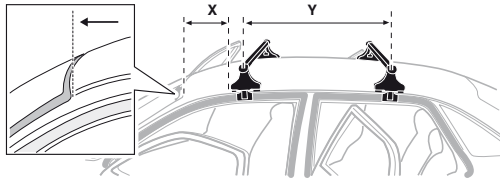

**5**

	X mm	Y mm	X inch	Y inch
<b>FIAT Croma, 4-dr Sedan, 87-96</b>	<b>140 mm</b>	<b>910 mm</b>	<b>5 1/2"</b>	<b>35 7/8"</b>

5

	X mm	Y mm	X inch	Y inch
<b>CITROËN Xantia</b> , 5-dr Hatchback, 93-01	130 mm	700 mm	5 1/8"	27 1/2"
<b>CITROËN XM</b> , 5-dr Estate/Hatchback, 90-00	270 mm	700 mm	10 5/8"	27 1/2"
<b>HOLDEN Vectra</b> , 4/5-dr Sedan/Hatchback, 89-95	200 mm	700 mm	7 7/8"	27 1/2"
<b>HOLDEN Vectra</b> , 4/5-dr Sedan/Hatchback, 96-01	260 mm	710 mm	10 1/4"	28"
<b>OPEL Vectra</b> , 4/5-dr Sedan/Hatchback, 89-95	200 mm	700 mm	7 7/8"	27 1/2"
<b>OPEL Vectra</b> , 4/5-dr Sedan/Hatchback, 96-01	260 mm	710 mm	10 1/4"	28"
<b>SAAB 9000</b> , 4/5-dr Sedan/Hatchback, 85-98 / *86-98	200 mm	780 mm	7 7/8"	30 3/4"
<b>SAAB 900</b> , 5-dr Hatchback, 94-98	135 mm	735 mm	5 3/8"	28 7/8"
<b>SAAB 9-3</b> , 5-dr Hatchback, 98-02 / *99-03	170 mm	720 mm	6 3/4"	28 3/8"
<b>VAUXHALL Cavalier</b> , 4/5-dr Sedan/Hatchback, 89-95	200 mm	700 mm	7 7/8"	27 1/2"
<b>VAUXHALL Vectra</b> , 4/5-dr Sedan/Hatchback, 96-01	260 mm	710 mm	10 1/4"	28"

**CITROËN Xantia**,  
5-dr Hatchback, 93-01

**SAAB 9000**,  
4/5-dr Sedan/Hatchback, 85-98 / \*86-98

**SAAB 900**,  
5-dr Hatchback, 94-98  
**SAAB 9-3**,  
5-dr Hatchback, 98-02 / \*99-03

**6****GB/US** Tighten alternately**D** Die Schrauben abwechselnd anziehen**F** Serrer alternativement chaque côté**NL** Afwisselend aan de linker- en de rechterkant aandraaien**I** Alternare il serraggio delle viti**E** Serrare alternativamente**PT** Aperte alternadamente**S** Dra åt växelvis**FIN** Kierrä vuorotellen**EST** Pinguldage vaheldumisi**LAT** Pievelciet pamišus**LIT** Užsukinėkite pakaitomis**PL** Śruby dokręcaj naprzemiennie**RU** Затягивайте попеременно**CZ** Pokręťta багаžnika dokręcaj dokręcaj naprzemiennie.**SK** Doťahujte striedavo**SLO** Privijajte izmenično.**HR** Naizmjenično zategnite**HU** Egymástól függetlenül szorítandó**GR** Σφίγγετε εναλλάξ**TR** Dönüşümlü sıkın**中文** 交替拧紧**한국어** 번갈아 가며 조이십시오.**日本語** 交互に締め付けてください。**ไทย** ชันในแบบสลับ