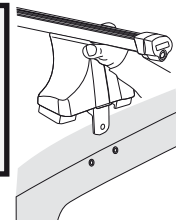

SAAB 9000,
4/5-dr Sedan/Hatchback, 85-98 / *86-98