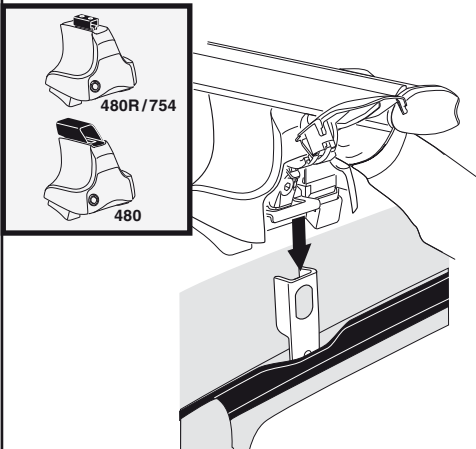

**5**

	X mm	Y mm	X inch	Y inch
<b>FIAT Croma, 4-dr Sedan, 87-96</b>	<b>140 mm</b>	<b>910 mm</b>	<b>5 1/2"</b>	<b>35 7/8"</b>

5

	X mm	Y mm	X inch	Y inch
<b>CITROËN Xantia</b> , 5-dr Hatchback, 93-01	130 mm	700 mm	5 1/8"	27 1/2"
<b>CITROËN XM</b> , 5-dr Estate/Hatchback, 90-00	270 mm	700 mm	10 5/8"	27 1/2"
<b>HOLDEN Vectra</b> , 4/5-dr Sedan/Hatchback, 89-95	200 mm	700 mm	7 7/8"	27 1/2"
<b>HOLDEN Vectra</b> , 4/5-dr Sedan/Hatchback, 96-01	260 mm	710 mm	10 1/4"	28"
<b>OPEL Vectra</b> , 4/5-dr Sedan/Hatchback, 89-95	200 mm	700 mm	7 7/8"	27 1/2"
<b>OPEL Vectra</b> , 4/5-dr Sedan/Hatchback, 96-01	260 mm	710 mm	10 1/4"	28"
<b>SAAB 9000</b> , 4/5-dr Sedan/Hatchback, 85-98 / *86-98	200 mm	780 mm	7 7/8"	30 3/4"
<b>SAAB 900</b> , 5-dr Hatchback, 94-98	135 mm	735 mm	5 3/8"	28 7/8"
<b>SAAB 9-3</b> , 5-dr Hatchback, 98-02 / *99-03	170 mm	720 mm	6 3/4"	28 3/8"
<b>VAUXHALL Cavalier</b> , 4/5-dr Sedan/Hatchback, 89-95	200 mm	700 mm	7 7/8"	27 1/2"
<b>VAUXHALL Vectra</b> , 4/5-dr Sedan/Hatchback, 96-01	260 mm	710 mm	10 1/4"	28"