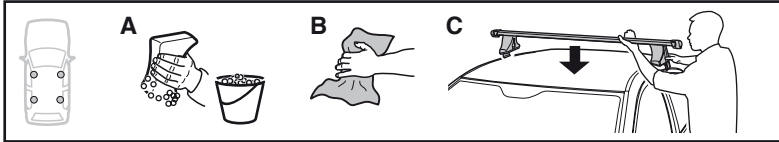

**5**

	X mm	Y mm	X inch	Y inch
<b>FIAT Croma, 4-dr Sedan, 87-96</b>	<b>140 mm</b>	<b>910 mm</b>	<b>5 1/2"</b>	<b>35 7/8"</b>

5

	X mm	Y mm	X inch	Y inch
<b>CITROËN Xantia</b> , 5-dr Hatchback, 93-01	130 mm	700 mm	5 1/8"	27 1/2"
<b>CITROËN XM</b> , 5-dr Estate/Hatchback, 90-00	270 mm	700 mm	10 5/8"	27 1/2"
<b>HOLDEN Vectra</b> , 4/5-dr Sedan/Hatchback, 89-95	200 mm	700 mm	7 7/8"	27 1/2"
<b>HOLDEN Vectra</b> , 4/5-dr Sedan/Hatchback, 96-01	260 mm	710 mm	10 1/4"	28"
<b>OPEL Vectra</b> , 4/5-dr Sedan/Hatchback, 89-95	200 mm	700 mm	7 7/8"	27 1/2"
<b>OPEL Vectra</b> , 4/5-dr Sedan/Hatchback, 96-01	260 mm	710 mm	10 1/4"	28"
<b>SAAB 9000</b> , 4/5-dr Sedan/Hatchback, 85-98 / *86-98	200 mm	780 mm	7 7/8"	30 3/4"
<b>SAAB 900</b> , 5-dr Hatchback, 94-98	135 mm	735 mm	5 3/8"	28 7/8"
<b>SAAB 9-3</b> , 5-dr Hatchback, 98-02 / *99-03	170 mm	720 mm	6 3/4"	28 3/8"
<b>VAUXHALL Cavalier</b> , 4/5-dr Sedan/Hatchback, 89-95	200 mm	700 mm	7 7/8"	27 1/2"
<b>VAUXHALL Vectra</b> , 4/5-dr Sedan/Hatchback, 96-01	260 mm	710 mm	10 1/4"	28"