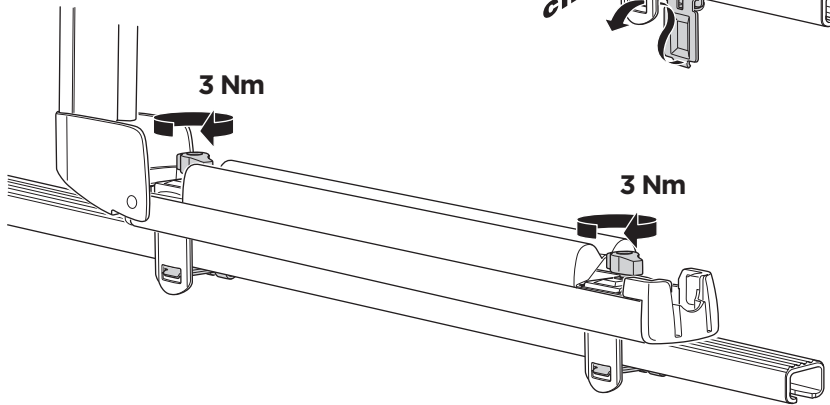

max x2 **max x4**

727

600 mm

3,3 kg

max x4 **max x6**

8 9

3

4

7

A

B

C

10

x4

A

B

C

35 mm

x2

20 mm

x2

A

B**C****A****B**

Thule One-Key System