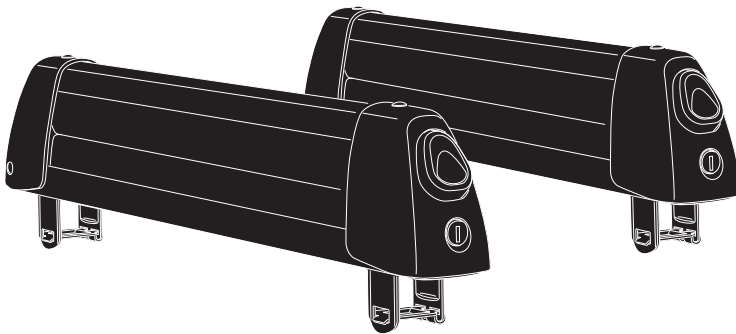

Thule Deluxe 726, 727, 740

➤ Instructions

WingBar

AeroBar

SlideBar

SquareBar

726000, 727000, 740000

4DF/12.20130315
501-7269-02

Bring your life
thule.com

740

300 mm

2,1 kg

max x2 **max x3**

726

400 mm

2,4 kg

max x2 **max x4**

727

600 mm

3,3 kg

max x4 **max x6**

8 9

3

4