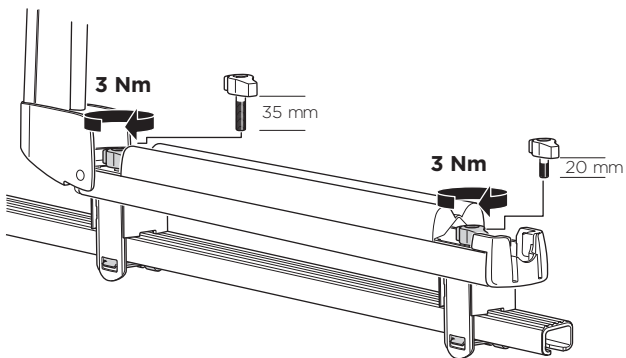

max x2 **max x4**

727

600 mm

3,3 kg

max x4 **max x6**

8 9

3

4

7

A

B

C

10

x4

A

B

C

35 mm

x2

20 mm

x2

A

B**C****A****B**

Thule One-Key System