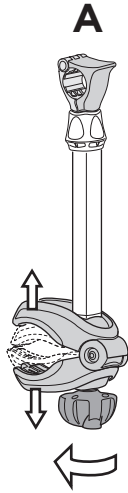

Thule EuroWay G2, 922, 923

> Instructions

Max
24 kg

922/923
Max 51 kg

922020

CITY CRASH

Complies with ISO norm

16,5 kg

923020

—

CITY CRASH

Complies with ISO norm

16,4 kg

Stützlast beachten
Note towball capacity

Max ↓

40 kg	16,5 kg	Max 23,5 kg	16,4 kg	Max 23,6 kg
50 kg	16,5 kg	Max 33.5 kg	16,4 kg	Max 33,6 kg
60 kg	16,5 kg	Max 43.5 kg	16,4 kg	Max 43,6 kg
≥70 kg	16,5 kg	Max 51 kg	16,4 kg	Max 51 kg

1

2

3

4

> 65 mm

A

B

5