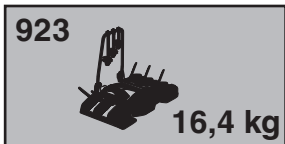

Thule EuroWay G2, 922, 923

> Instructions

Max
24 kg

922/923
Max 51 kg

922020

CITY CRASH

Complies with ISO norm

16,5 kg

923020

—

CITY CRASH

Complies with ISO norm

16,4 kg

Stützlast beachten
Note towball capacity

Max ↓

40 kg	16,5 kg	Max 23,5 kg	16,4 kg	Max 23,6 kg
50 kg	16,5 kg	Max 33.5 kg	16,4 kg	Max 33,6 kg
60 kg	16,5 kg	Max 43.5 kg	16,4 kg	Max 43,6 kg
≥70 kg	16,5 kg	Max 51 kg	16,4 kg	Max 51 kg