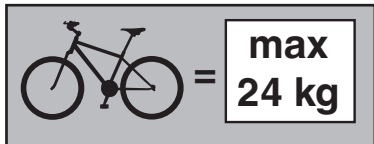

923020

—

CITY CRASH

Complies with ISO norm

16,4 kg

Stützlast beachten
Note towball capacity

Max ↓

40 kg	16,5 kg	Max 23,5 kg	16,4 kg	Max 23,6 kg
50 kg	16,5 kg	Max 33.5 kg	16,4 kg	Max 33,6 kg
60 kg	16,5 kg	Max 43.5 kg	16,4 kg	Max 43,6 kg
≥70 kg	16,5 kg	Max 51 kg	16,4 kg	Max 51 kg