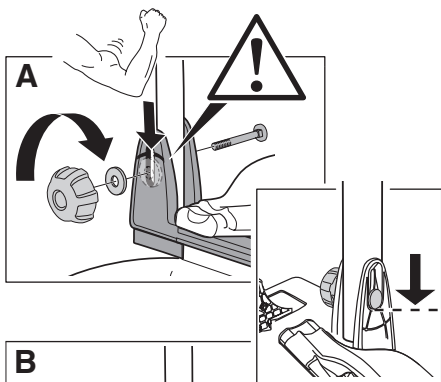

Stützlast beachten
Note towball capacity

Max ↓

40 kg	16,5 kg	Max 23,5 kg	16,4 kg	Max 23,6 kg
50 kg	16,5 kg	Max 33.5 kg	16,4 kg	Max 33,6 kg
60 kg	16,5 kg	Max 43.5 kg	16,4 kg	Max 43,6 kg
≥70 kg	16,5 kg	Max 51 kg	16,4 kg	Max 51 kg

1