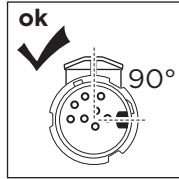

9

922:13-pin

i

Thule Heat Shield 9201

EN Accessories
DE Zubehör
FR Accessoires
NL Accessoires