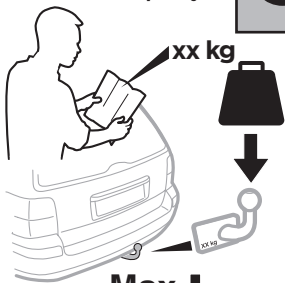

923020

—

CITY CRASH

Complies with ISO norm

16,4 kg

Stützlast beachten
Note towball capacity

Max ↓

40 kg	16,5 kg	Max 23,5 kg	16,4 kg	Max 23,6 kg
50 kg	16,5 kg	Max 33.5 kg	16,4 kg	Max 33,6 kg
60 kg	16,5 kg	Max 43.5 kg	16,4 kg	Max 43,6 kg
≥70 kg	16,5 kg	Max 51 kg	16,4 kg	Max 51 kg