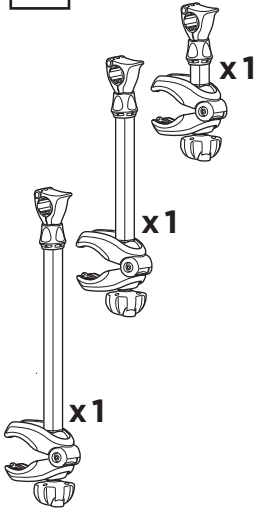

Thule EuroWay G2, 922, 923

> Instructions

Max
24 kg

922/923
Max 51 kg

922020

CITY CRASH

Complies with ISO norm

16,5 kg

923020

—

CITY CRASH

Complies with ISO norm

16,4 kg

Stützlast beachten
Note towball capacity

Max ↓

40 kg	16,5 kg	Max 23,5 kg	16,4 kg	Max 23,6 kg
50 kg	16,5 kg	Max 33.5 kg	16,4 kg	Max 33,6 kg
60 kg	16,5 kg	Max 43.5 kg	16,4 kg	Max 43,6 kg
≥70 kg	16,5 kg	Max 51 kg	16,4 kg	Max 51 kg

1

2

3

4

> 65 mm

A

B

5