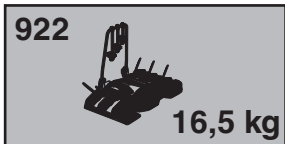

Thule EuroWay G2, 922, 923

> Instructions

Max
24 kg

922/923
Max 51 kg

922020

CITY CRASH

Complies with ISO norm

16,5 kg

923020

—

CITY CRASH

Complies with ISO norm

16,4 kg

Stützlast beachten
Note towball capacity

Max ↓

40 kg	16,5 kg	Max 23,5 kg	16,4 kg	Max 23,6 kg
50 kg	16,5 kg	Max 33.5 kg	16,4 kg	Max 33,6 kg
60 kg	16,5 kg	Max 43.5 kg	16,4 kg	Max 43,6 kg
≥70 kg	16,5 kg	Max 51 kg	16,4 kg	Max 51 kg