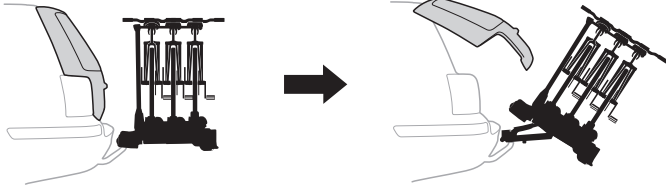

Carbon Frame

8

9

922:13-pin

i

Thule Heat Shield 9201

EN Accessories
 DE Zubehör
 FR Accessoires
 NL Accessoires

i