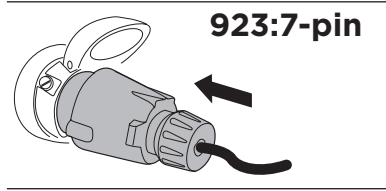

9

922:13-pin

i

Thule Heat Shield 9201

EN Accessories
DE Zubehör
FR Accessoires
NL Accessoires