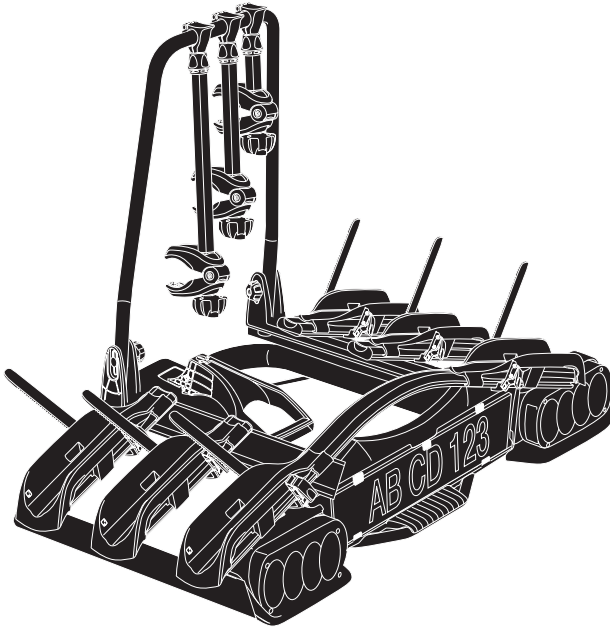

Thule EuroWay G2, 922, 923

> Instructions

Max
24 kg

922/923
Max 51 kg

922020

CITY CRASH

Complies with ISO norm

16,5 kg

923020

—

CITY CRASH

Complies with ISO norm

16,4 kg

Stützlast beachten
Note towball capacity

Max ↓

40 kg	16,5 kg	Max 23,5 kg	16,4 kg	Max 23,6 kg
50 kg	16,5 kg	Max 33.5 kg	16,4 kg	Max 33,6 kg
60 kg	16,5 kg	Max 43.5 kg	16,4 kg	Max 43,6 kg
≥70 kg	16,5 kg	Max 51 kg	16,4 kg	Max 51 kg