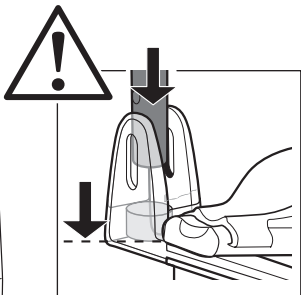

Stützlast beachten
Note towball capacity

Max ↓

40 kg	16,5 kg	Max 23,5 kg	16,4 kg	Max 23,6 kg
50 kg	16,5 kg	Max 33.5 kg	16,4 kg	Max 33,6 kg
60 kg	16,5 kg	Max 43.5 kg	16,4 kg	Max 43,6 kg
≥70 kg	16,5 kg	Max 51 kg	16,4 kg	Max 51 kg

1