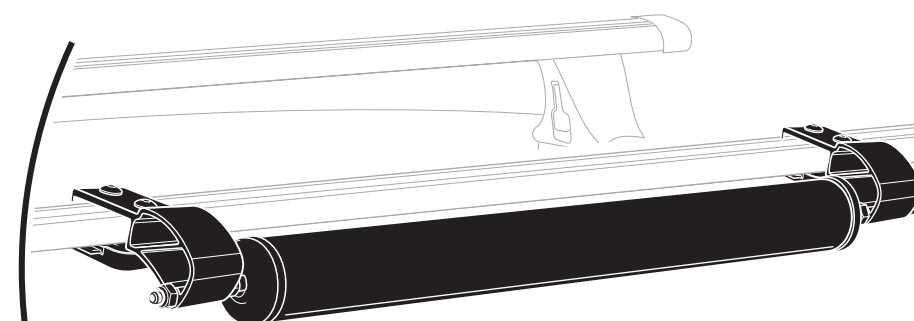

**THULE**<sup>®</sup>  
SWEDEN

- GB** Fitting instructions
- D** Montageanleitung
- F** Instructions de montage
- NL** Montage-instructies
- E** Instrucciones de montaje
- PT** Instruções de Montagem
- I** Istruzioni per il montaggio
- S** Monteringsanvisning
- CZ** Návod na montáž
- PL** Instrukcja montażu
- GR** Οδηγίες συναρμολόγησης
- TR** Montaj talimatları
- HU** Szerelési utasítások
- FIN** Asennusohje
- RU** Инструкции по установке
- HR** Uputa za sastavljanje
- EST** Paigalduseeskirjad
- LIT** Pritvirtinimo instrukcijos
- LAT** Stiprināšanas instrukcija
- SLO** Navodila za pritrjevanje
- SK** Návod na montáž
- ไทย** คำแนะนำการติดตั้ง
- 한국어** 장착 지침
- 日本語** 取扱(取付)説明書
- 中文** 安装说明