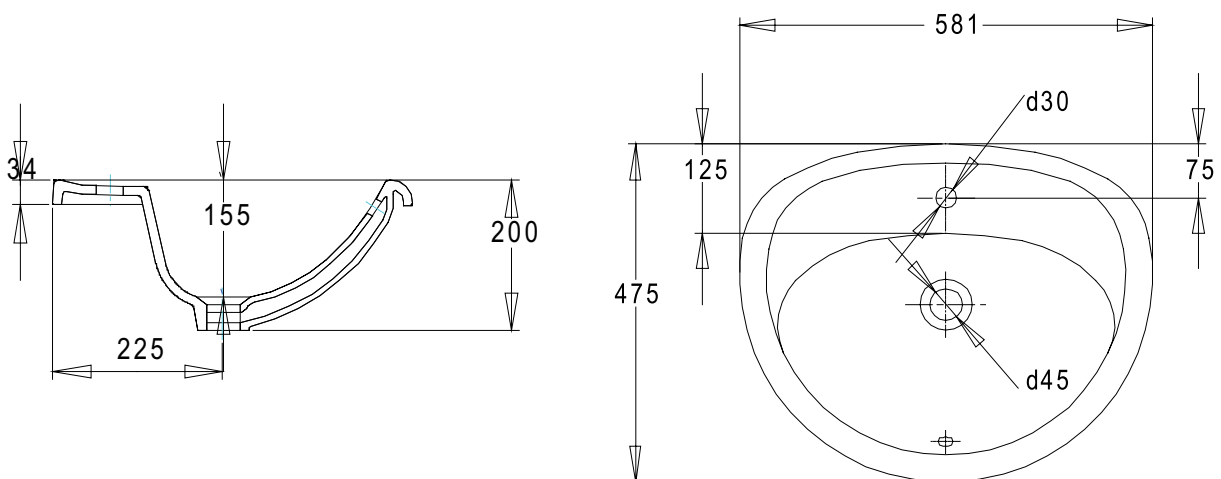

SCHÉMAS TECHNIQUES

E4337 - Vasque