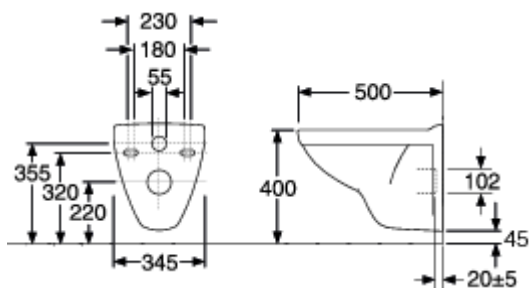

- Standard connection dimensions: EN 33

DRAWING

[ГДЕ КУПИТЬ](#)

A MEMBER OF THE
VILLEROY & BOCH GROUP

Villeroy & Boch Gustavsberg AB
Box 400, 134 29 GUSTAVSBERG
Phone +46 8 570 391 00 | Fax +46 8 570 366 58
www.gustavsberg.com | info@gustavsberg.com