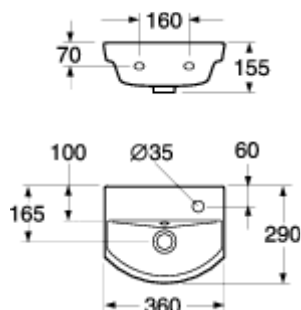

ОПИСАНИЕ

5393 LOGIC РАКОВИНА ДЛЯ УСТАНОВКИ НА БОЛТАХ 53939L01

[ГДЕ КУПИТЬ](#)

FEATURES

- Установка на болтах
- В комплект поставки включен
- Предназначается для тесных помещений
- C+ в качестве опции

ARTICLE NAME	ARTICLE NUMBER	EAN
5393 с отверстием для смесителя справа	53939R01	4022693008220
5393 с отверстием для смесителя слева	53939L01	4047289274728
5393 с отверстием для смесителя слева с C+	53939LR1	4047289274735
5393 с отверстием для смесителя справа с C+	53939RR1	4022693008404

- Standard connection dimensions: EN 31

DRAWING

[ГДЕ КУПИТЬ](#)

A MEMBER OF THE
VILLEROY & BOCH GROUP

Villeroy & Boch Gustavsberg AB
Box 400, 134 29 GUSTAVSBERG
Phone +46 8 570 391 00 | Fax +46 8 570 366 58
www.gustavsberg.com | info@gustavsberg.com