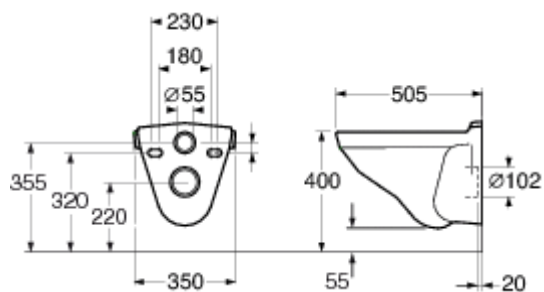

ОПИСАНИЕ

СТАНДАРТЫ И СЕРТИФИКАТЫ

- Standard connection dimensions: EN 33

DRAWING

[ГДЕ КУПИТЬ](#)

A MEMBER OF THE
VILLEROY & BOCH GROUP

Villeroy & Boch Gustavsberg AB
Box 400, 134 29 GUSTAVSBERG
Phone +46 8 570 391 00 | Fax +46 8 570 366 58
www.gustavsberg.com | info@gustavsberg.com