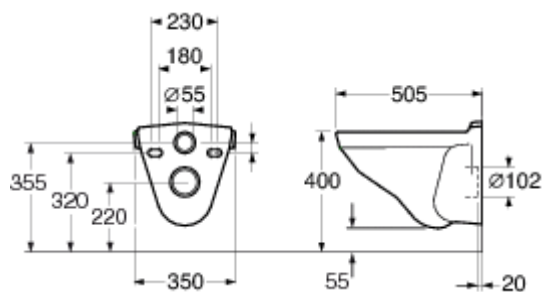

- Standard connection dimensions: EN 33

DRAWING

[ГДЕ КУПИТЬ](#)

A MEMBER OF THE
VILLEROY & BOCH GROUP

Villeroy & Boch Gustavsberg AB
Box 400, 134 29 GUSTAVSBERG
Phone +46 8 570 391 00 | Fax +46 8 570 366 58
www.gustavsberg.com | info@gustavsberg.com