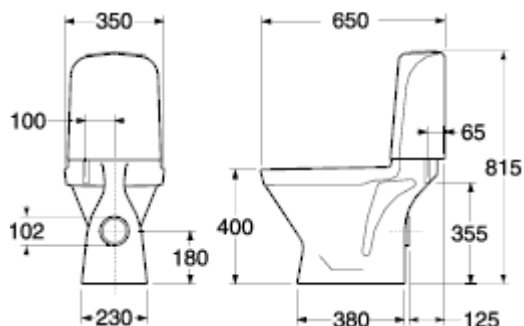

ОПИСАНИЕ

2310 NORDIC УНИТАЗ НАПОЛЬНЫЙ СО СКРЫТЫМ ГОРИЗОНТАЛЬНЫМ
ВЫПУСКОМ.

GB112310361215

[ГДЕ КУПИТЬ](#)

ARTICLE NAME	ARTICLE NUMBER	EAN
2310, сиденье из жесткого пластика. Двойной слив 3/6л.	GB112310361225	7391530053554
2310, Двойной слив. Стандартное сиденье	GB112310361215	7391530051079

- Standard connection dimensions: EN 33

DRAWING

[ГДЕ КУПИТЬ](#)

A MEMBER OF THE
VILLEROY & BOCH GROUP

Villeroy & Boch Gustavsberg AB
Box 400, 134 29 GUSTAVSBERG
Phone +46 8 570 391 00 | Fax +46 8 570 366 58
www.gustavsberg.com | info@gustavsberg.com