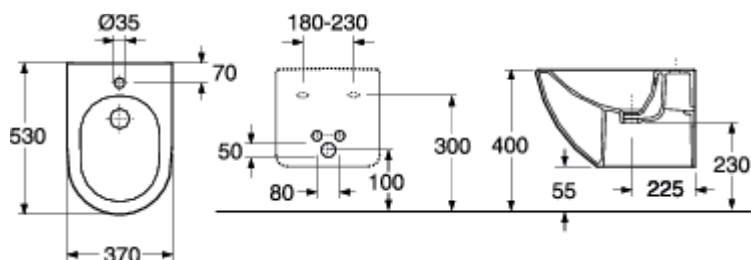

ОПИСАНИЕ

СТАНДАРТЫ И СЕРТИФИКАТЫ

- Standard connection dimensions: EN 35

DRAWING

[ГДЕ КУПИТЬ](#)

A MEMBER OF THE
VILLEROY & BOCH GROUP

Villeroy & Boch Gustavsberg AB
Box 400, 134 29 GUSTAVSBERG
Phone +46 8 570 391 00 | Fax +46 8 570 366 58
www.gustavsberg.com | info@gustavsberg.com