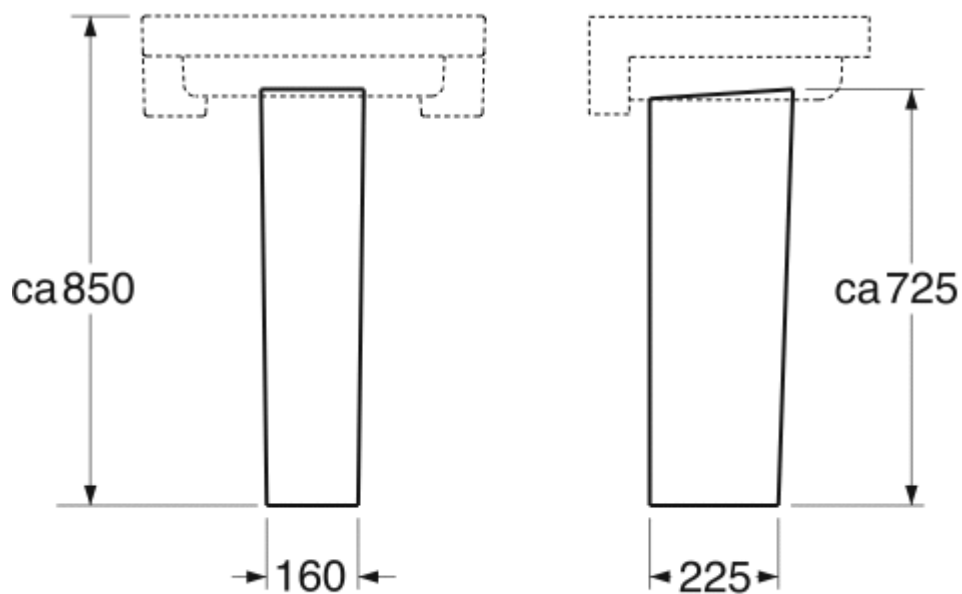

ОПИСАНИЕ

DRAWING

49205

[ГДЕ КУПИТЬ](#)

A MEMBER OF THE
VILLEROY & BOCH GROUP

Villeroy & Boch Gustavsberg AB
Box 400, 134 29 GUSTAVSBERG
Phone +46 8 570 391 00 | Fax +46 8 570 366 58
www.gustavsberg.com | info@gustavsberg.com