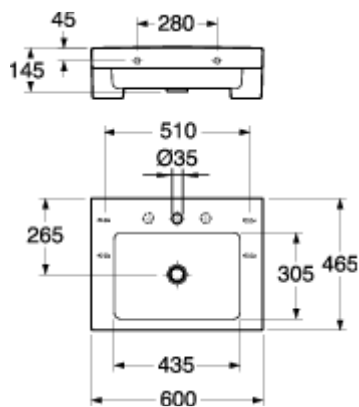

ОПИСАНИЕ

4600 ARTIC РАКОВИНА ДЛЯ УСТАНОВКИ НА БОЛТАХ/КРОНШТЕЙНАХ GB114600R101

[ГДЕ КУПИТЬ](#)

FEATURES

- Дизайнерская раковина
- Установка на болтах/ кронштейнах
- Монтаж на скрытые кронштейны
- Для 3-позиционного смесителя
- C+ в качестве опции

- Standard connection dimensions: EN 31

DRAWING

[ГДЕ КУПИТЬ](#)

A MEMBER OF THE
VILLEROY & BOCH GROUP

Villeroy & Boch Gustavsberg AB
Box 400, 134 29 GUSTAVSBERG
Phone +46 8 570 391 00 | Fax +46 8 570 366 58
www.gustavsberg.com | info@gustavsberg.com