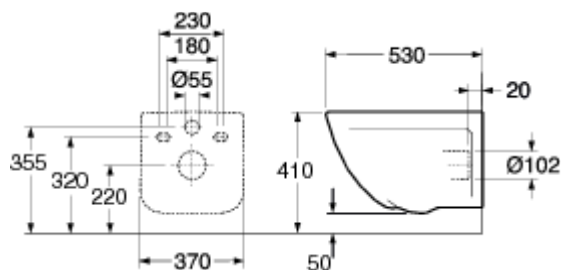

- Standard connection dimensions: EN 33

DRAWING

[ГДЕ КУПИТЬ](#)

A MEMBER OF THE
VILLEROY & BOCH GROUP

Villeroy & Boch Gustavsberg AB
Box 400, 134 29 GUSTAVSBERG
Phone +46 8 570 391 00 | Fax +46 8 570 366 58
www.gustavsberg.com | info@gustavsberg.com