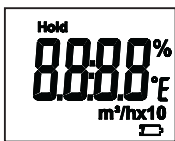

Тестовая индикация