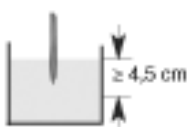

Текущие показания

Изменение отображения показаний

On Нажимайте кнопку последовательно:

Фиксация значения

Текущее значение

Измерение в жидкости:

Погрузите конец термометра минимум на 4,5 см.

Выключение