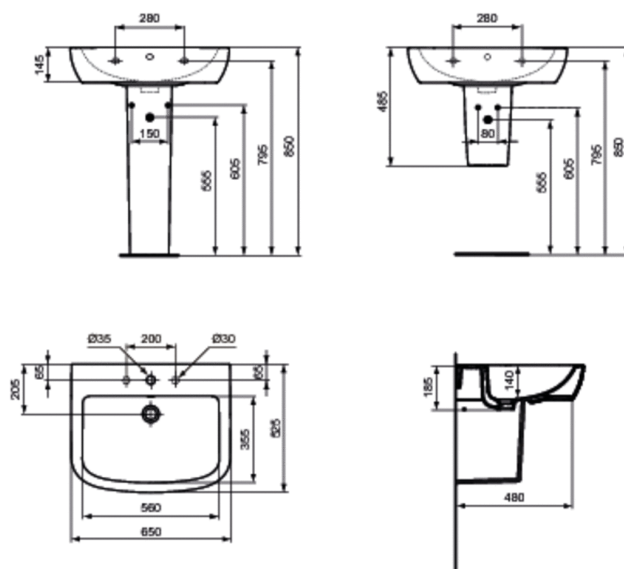

Артикул: T4229
ТЕМРО
ТЕМРО колонна

ТЕМРО колонна

Покрытие*

01

*Покрытие: 01 = White