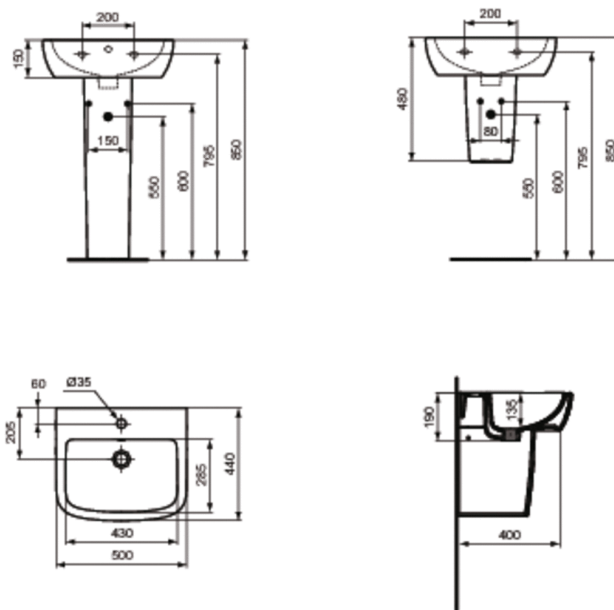

Артикул: T0566  
ТЕМРО  
ТЕМРО умывальник 50X44 см

#### Умывальники

ТЕМРО умывальник 65X50 см, 1 отверстие под смеситель

#### Необходимые продукты

Крепеж для умывальника (тип M10 x 140 мм, 2 шт. в комплекте)  
ТЕМРО колонна  
ТЕМРО полуколонна с крепежом ТТ0257919