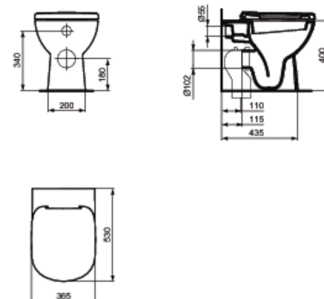

Артикул: T6792
ТЕМРО
ТЕМРО сидение и крышка, дюропласт,...

foot width decreased from 220 to 200 by request of J.Zahradka on 19.02.2014

ТЕМРО сидение и крышка, дюропласт, стандарт

Покрытие*

*Покрытие: 01 = White