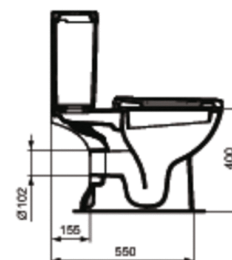

Артикул: T4273
ТЕМРО
ТЕМРО бачок для унитаза, нижняя...

ТЕМРО бачок для унитаза, нижняя подводка,
двойной смыв 4,5/2,5 л

Покрытие*

*Покрытие: 01 = White