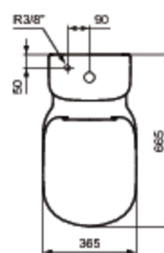

Артикул: T4273
ТЕМРО
ТЕМРО бачок для унитаза, нижняя...

ТЕМРО бачок для унитаза, нижняя подводка,
двойной смыв 4,5/2,5 л

Покрытие*

*Покрытие: 01 = White