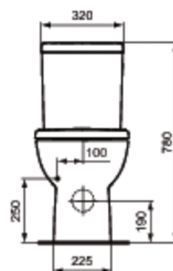

Артикул: T4273
ТЕМРО
ТЕМРО бачок для унитаза, нижняя...

ТЕМРО бачок для унитаза, нижняя подводка,
двойной смыв 4,5/2,5 л

Покрытие*

*Покрытие: 01 = White