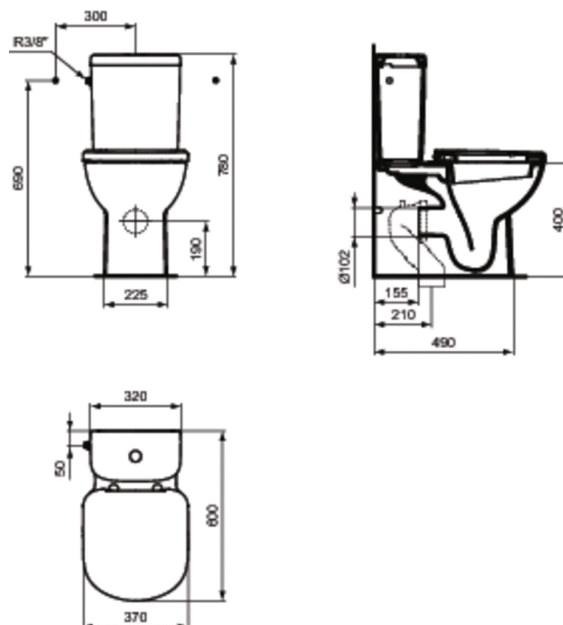

Артикул: T3281
ТЕМРО
ТЕМРО напольный пристенный...

Унитазы

ТЕМРО унитаз для монтажа с бачком, глубокий смыв, горизонтальный выпуск, с крепежом ТТ0257919

Покрытие*

01

Необходимые продукты

ТЕМРО бачок для унитаза, нижняя подводка, двойной смыв 4,5/2,5 л

ТЕМРО сидение и крышка, дюропласт, стандарт

ТЕМРО сидение и крышка, дюропласт, с функцией плавного закрытия

ТЕМРО бачок для унитаза, нижняя подводка,... T4273

ТЕМРО сидение и крышка, дюропласт, с функцией... T6793

ТЕМРО сидение и крышка, дюропласт, стандарт T6792

*Покрытие: 01 = White