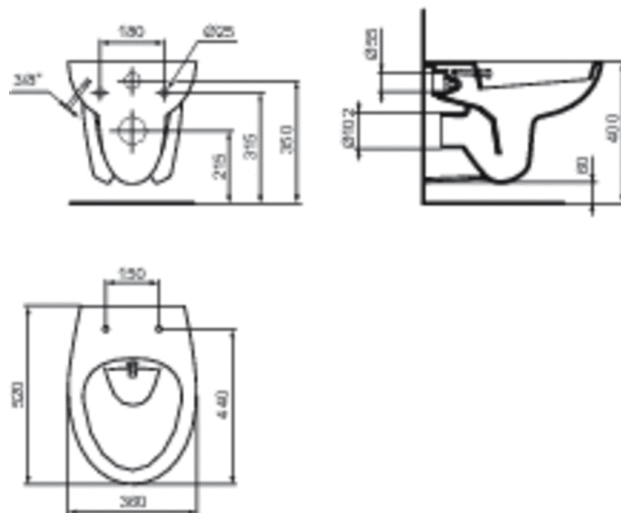

Артикул: W7055
EUROVIT
ECCO/EUROVIT Подвесной унитаза...

Подвесные унитазы

ECCO/EUROVIT Подвесной унитаз с гигиеническим душем, глубокий смыв, подсоединение трубки биде 3/8", без сидения и крышки

Покрытие*