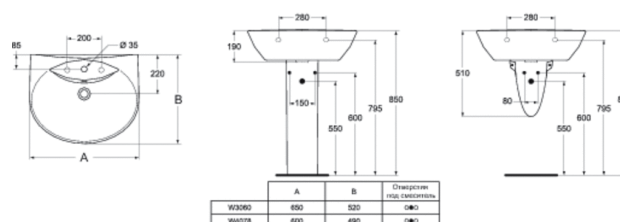

Артикул: W4078
OCEANE
OCEANE Умывальник 60 см

Умывальники

OCEANE Умывальник 65x52 см с крепежом WW965340 (M 10 x 140 мм) и кольцом перелива B960560AA, 1 отверстие под смеситель

Покрытие*

Рекомендованные продукты

OCEANE/EUROVIT Колонна для умывальников, для монтажа с умывальниками 65, 60 см W306201

OCEANE/EUROVIT Полуколонна для умывальника с крепежом WW965068 (M 6 x 70 mm) W306101

Трубчатый сифон для умывальника 1 1/4"

Угловой кран 1/2" (для подводки 3/8" или для жест.подводки)

Решетка слива G1 1/4 (в случае установки смесит.без донн.клапана)

OCEANE/EUROVIT Колонна для умывальников, для монтажа... W3062

OCEANE/EUROVIT Полуколонна для умывальника C... W3061

Решетка слива G1 1/4 (в случае установки смесителя... B4801

Трубчатый сифон для умывальника 1 1/4" A2305

Угловой кран 1/2" (для подводки 3/8" или для... B7883

*Покрытие: 01 = White