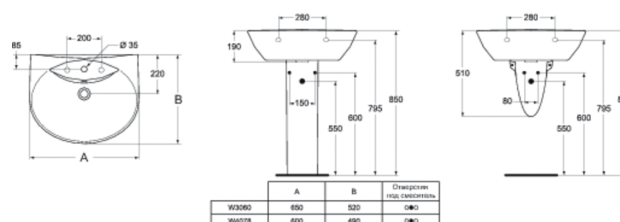

### Умывальники

OCEANE Умывальник 65x52 см с крепежом WW965340 (М 10 x 140 мм) и кольцом перелива B960560AA, 1 отверстие под смеситель