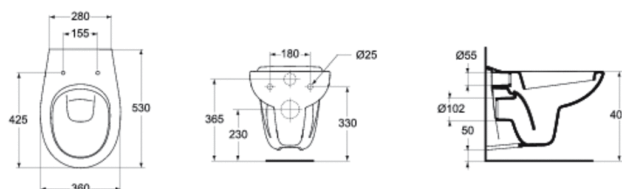

Артикул: W7073
OCEANE
OCEANE Подвесной унитаз, с...

Чертежи см. на следующей странице!

Подвесные унитазы

OCEANE Подвесной унитаз, глубокий смыв, с сидением и крышкой P441001 (стандарт, дюропласт)

Покрытие*

Рекомендованные продукты

Двойная хромированная панель смыва	W3708
Фиксируемая к полу рама для монтажа подвесных...	W3707
Фиксируемая к стене рама для монтажа подвесных...	W3705

*Покрытие: 01 = White