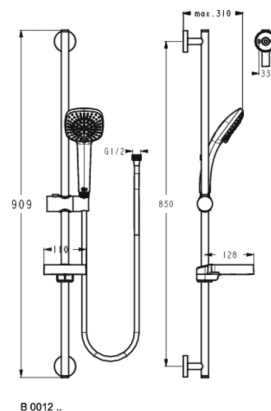

Артикул: B0008
IDEALRAIN CUBE
IDEALRAIN CUBE M3 душевой гарнитур,...

B 0012 ..

B 0008 ..

Душевые гарнитуры

IDEALRAIN CUBE M3 душевой гарнитур, состоящий из 3-функциональной душевой лейки 100 мм (легкоочищаемая, ограничение потока - 8 л/мин), шланга для душа IdealFlex 1750 мм, штанги для душа 60 см, пластиковой прозрачной мыльницы

Покрытие*

AA

*Покрытие: AA = Chrome