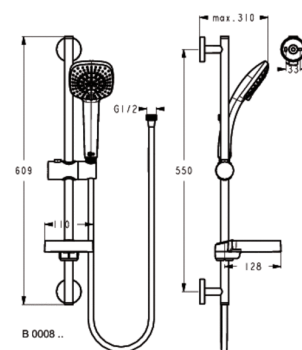

Артикул: B0008
IDEALRAIN CUBE
IDEALRAIN CUBE M3 душевой гарнитур,...

B 0012 ..

B 0008 ..

Душевые гарнитуры

IDEALRAIN CUBE M3 душевой гарнитур, состоящий из 3-функциональной душевой лейки 100 мм (легкоочищаемая, ограничение потока - 8 л/мин), шланга для душа IdealFlex 1750 мм, штанги для душа 60 см, пластиковой прозрачной мыльницы

Покрытие*

AA

*Покрытие: AA = Chrome