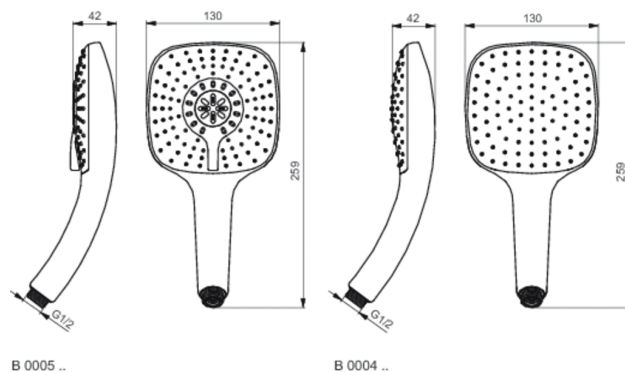

Артикул: B0005
IDEALRAIN CUBE
IDEALRAIN Cube XL3 3-функциональная...

Душевые гарнитуры

IDEALRAIN CUBE XL1 Легкоочищаемая 1-функциональная душевая лейка (дождь), 130 мм, ограничение потока - 8 л/мин

Покрытие*

AA

*Покрытие: AA = Chrome