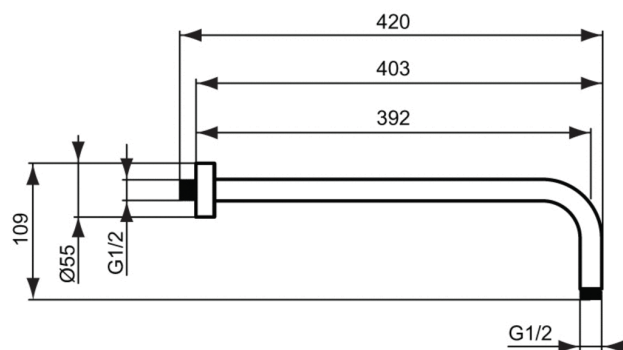

Артикул: B9445
IDEALRAIN
IDEALRAIN L1 настенный держатель...

IDEALRAIN L1 настенный держатель верхнего душа
400мм

Покрытие*

AA

*Покрытие: AA = Chrome