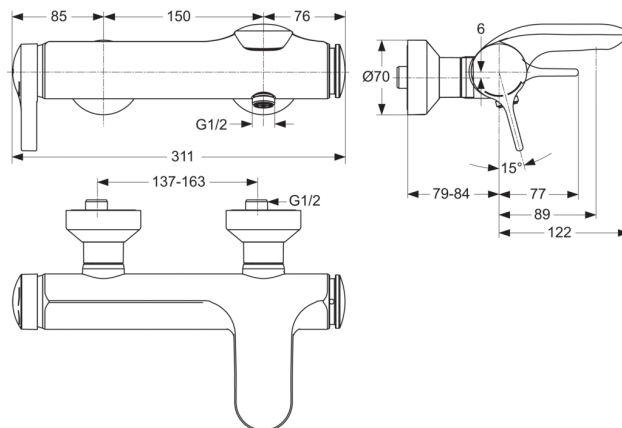

Артикул: A4271
MELANGE
MELANGE Настенный однорукоятковый...

Смесители для душа

MELANGE Настенный однорукоятковый смеситель для ванны/душа, скрытая система настенного монтажа, картридж 40 мм IS multiport с функцией HWTC (ограничение горячей воды), литой корпус, без душевого гарнитура, металлическая рукоятка с индикатором горячей / холодной воды, автоматическое переключение, скрытый аэратор "CACHE" M21,5x1, встроенный обратный клапан

Покрытие*

*Покрытие: AA = Chrome