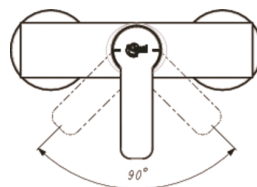

Артикул: B0464
IDEALSMART
IDEALSMART настенный смеситель...

Смесители для ванны/душа

IDEALSMART настенный смеситель для ванны/душа, монтаж на стандартных эксцентриках, металлические накладки, картридж 35 мм с функцией HWTC, без функции CLICK, без душевого гарнитура, металлическая рукоятка с индикатором горячей / холодной воды, автоматическое переключение, аэратор PERLATOR M21,5x1