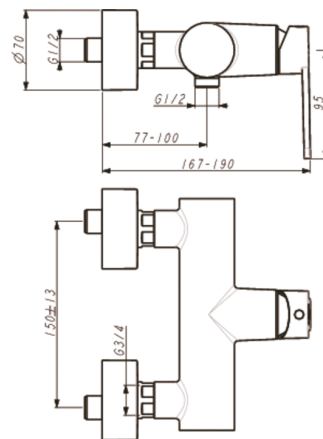

Артикул: B0464
IDEALSMART
IDEALSMART настенный смеситель...

Смесители для ванны/душа

IDEALSMART настенный смеситель для ванны/душа, монтаж на стандартных эксцентриках, металлические накладки, картридж 35 мм с функцией HWTC, без функции CLICK, без душевого гарнитура, металлическая рукоятка с индикатором горячей / холодной воды, автоматическое переключение, аэратор PERLATOR M21,5x1