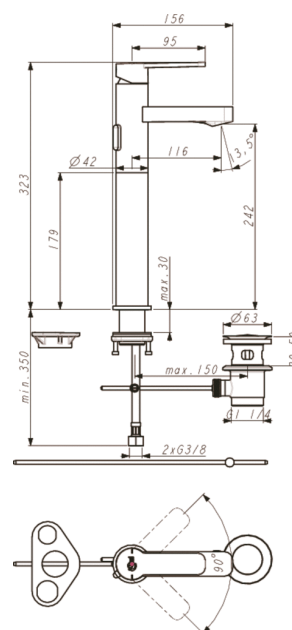

Артикул: B0460
IDEALSMART
IDEALSMART смеситель для умывальника...

Смесители для умывальника

IDEALSMART смеситель для умывальника с удлиненным корпусом, система облегченного монтажа EASY-FIX, гибкая подводка G3/8", картридж 35 мм с функцией HWTC, без функции CLICK, металлический донный клапан, металлическая рукоятка с индикатором горячей / холодной воды, аэратор CACHE M21,5x1, ограничение 5 л/мин

Покрытие*

AA

*Покрытие: AA = Chrome