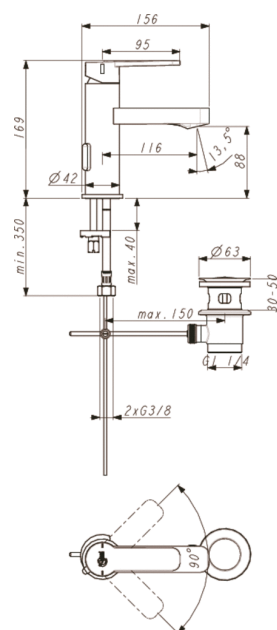

Артикул: B0459
IDEALSMART
IDEALSMART смеситель для умывальника

Смесители для умывальника

IDEALSMART смеситель для умывальника, система облегченного монтажа EASY-FIX, гибкая подводка G3/8", картридж 35 мм с функцией HWTC, без функции CLICK, металлический донный клапан, металлическая рукоятка с индикатором горячей / холодной воды, аэратор CACHE M21,5x1, ограничение 5 л/мин

Покрытие*

AA

*Покрытие: AA = Chrome