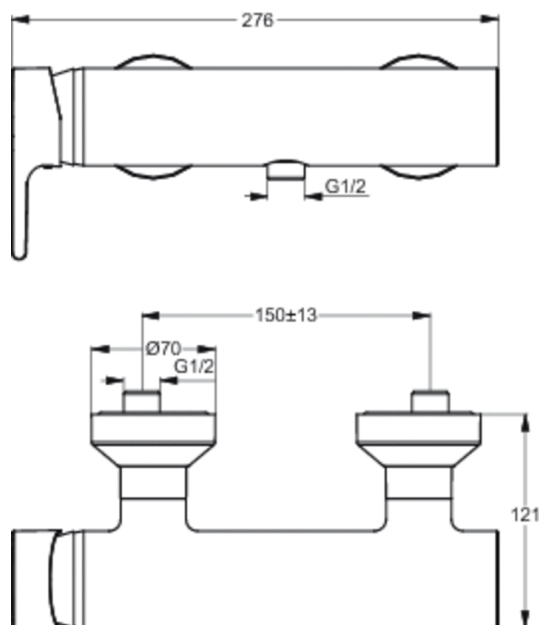

Артикул: B8066
ACTIVE
ACTIVE Настенный однорукоятковый...

Смесители для ванны/душа

ACTIVE Настенный однорукоятковый смеситель для ванны/душа, скрытый монтаж на эксцентриках, устройство для снижения шума, картридж 47 мм IS CLICK с функцией HWTC (ограничение горячей воды), литой корпус с интегрированным изливом, без душевого гарнитура, металлическая рукоятка с индикатором горячей / холодной воды, автоматическое переключение, скрытый аэратор CACHE M21,5x1, встроенный обратный клапан