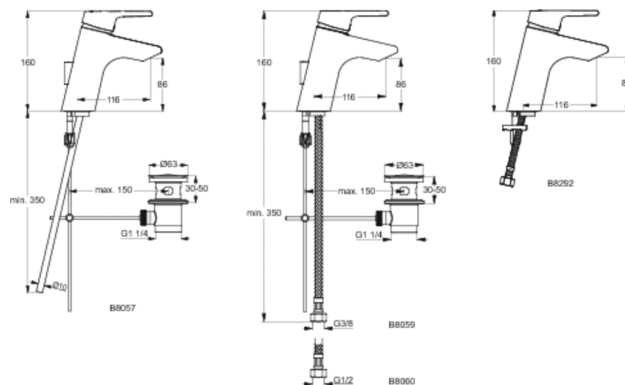

Артикул: B8060  
**ACTIVE**  
**ACTIVE** Однорукоятковый смеситель...

### Смесители для умывальника

**ACTIVE** Однорукоятковый смеситель для умывальника под 1 отверстие, жесткая подводка, система верхней фиксации, картридж CLICK 40 мм, литой корпус с отверстием под стержень донного клапана, металлический донный клапан, металлическая рукоятка с индикатором горячей / холодной воды, скрытый аэратор "CASHE" M21,5x1