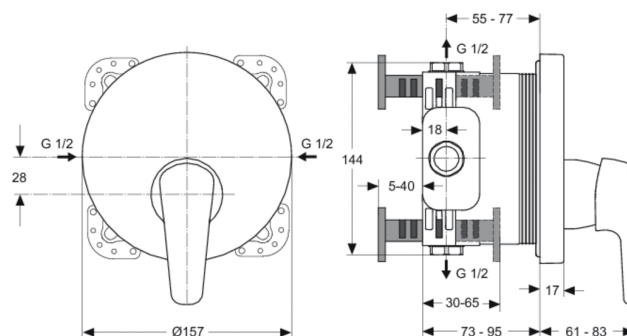

Артикул: A5724
CERASPRINT
CERASPRINT 2012 встраиваемый...

Смесители для ванны/душа

CERASPRINT 2012 встраиваемый смеситель для ванны/душа, комплект №2 (внешняя часть), картридж 47 мм IS CLICK с функцией HWTC (ограничение горячей воды), без душевого гарнитура, металлическая рукоятка с индикатором горячей / холодной воды, автоматическое переключение. Для монтажа с EASY-BOX A1000NU комплект №1, встраиваемая часть