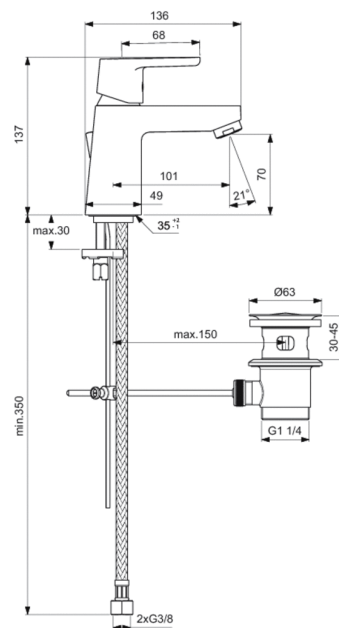

Артикул: B0405  
VITO  
VITO смеситель для умывальника

#### Смесители для умывальника

VITO смеситель для умывальника, система монтажа EASY-FIX, гибкая подводка G3/8" (шланги PEX), картридж 28 мм с функцией HWTC, без функции CLICK, металлический донный клапан, металлическая рукоятка с индикаторами горячей/холодной воды, аэратор CASCADE M24 x1