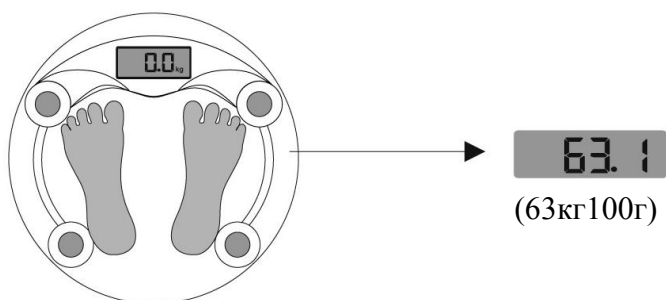

Рис.1

Рис.2

Рис.3

Использование

1. Установите весы на твердую, горизонтальную поверхность.
2. Встаньте на весы, через несколько секунд на дисплее отразится Ваш вес.

3. После того, как Вы сойдете с весов, они автоматически отключатся через 6 секунд.
4. Когда весы перегружены (свыше 150 кг), на дисплее появляется предупреждение **Err**.
5. При необходимости замены батареек на новые на дисплее появится следующая информация **LO**. Откройте отсек и замените батарейки, соблюдая полярность.