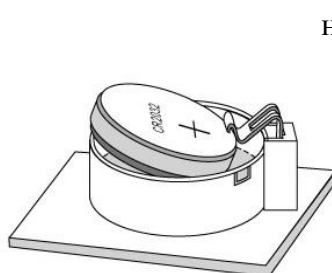

Установка элементов питания.

- Откройте отсек для батареек.
- Удалите защитную плёнку с контактов.
- Вставьте батарейку в отсек так, чтобы она верхним концом зашла под электрод (См. Рис2)
- Нажав на противоположный край батарейки, вставьте её в отсек (См.Рис3).

Внимание! При установке батареек соблюдайте полярность. Во избежание поломки электрода, а также снижения его жёсткости и ухудшения электрического контакта не следует подвергать его физическому воздействию при установке батареек.

Рис.1

Рис.2

Рис.3

Использование

1. Установите весы на твердую, горизонтальную поверхность.
2. Встаньте на весы, через несколько секунд на дисплее отразится Ваш вес.

3. После того, как Вы сойдете с весов, они автоматически отключатся через 6 секунд.
4. Когда весы перегружены (свыше 150 кг), на дисплее появляется предупреждение **Err**.
5. При необходимости замены батареек на новые на дисплее появится следующая информация **LO**. Откройте отсек и замените батарейки, соблюдая полярность.