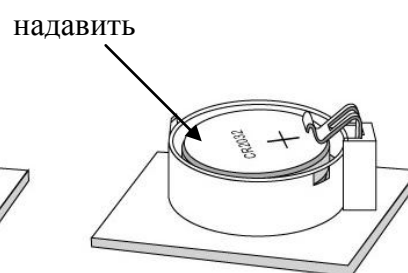

Установка элементов питания.

- Откройте отсек для батареек.
- Удалите защитную плёнку с контактов.
- Вставьте батарейку в отсек так, чтобы она верхним концом зашла под электрод (См. Рис2)
- Нажав на противоположный край батарейки, вставьте её в отсек (См.Рис3).

Внимание! При установке батареек соблюдайте полярность. Во избежание поломки электрода, а также снижения его жёсткости и ухудшения электрического контакта не следует подвергать его физическому воздействию при установке батареек.

Рис.1

Рис.2

Рис.3

Использование

1. Установите весы на твердую, горизонтальную поверхность.
2. Встаньте на весы, через несколько секунд на дисплее отразится Ваш вес.

3. После того, как Вы сойдете с весов, они автоматически отключатся через 6 секунд.
4. Когда весы перегружены (свыше 150 кг), на дисплее появляется предупреждение **Err**.
5. При необходимости замены батареек на новые на дисплее появится следующая информация **LO**. Откройте отсек и замените батарейки, соблюдая полярность.