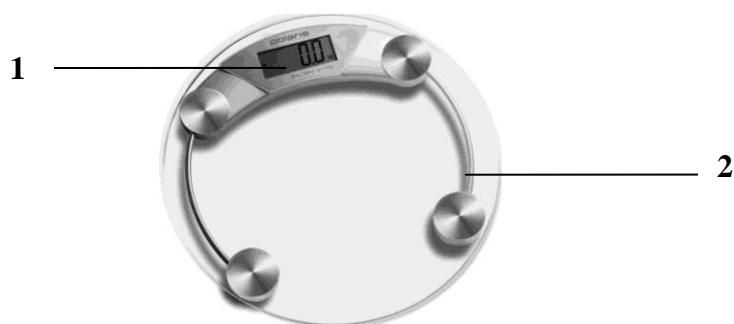

Сфера использования

- Прибор предназначен исключительно для бытового использования в соответствии с данной Инструкцией. Прибор не предназначен для промышленного использования.
- Производитель не несет ответственности за ущерб, возникший в результате неправильного или непредусмотренного настоящей инструкцией использования.

Описание прибора